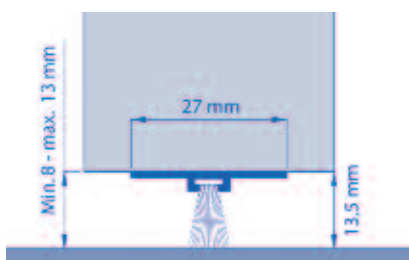

L'Invisible / DBS Bas de porte en aluminium