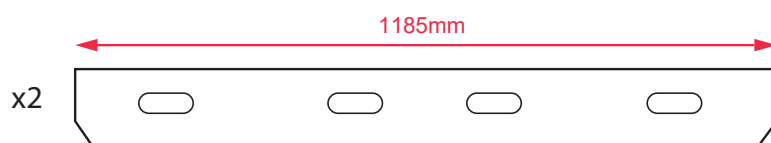

ANDROMEDE

KIT SAILLIE POUR PLAFONNIER 300x1200 mm

Ref. 739793

Produit : Kit Saillie pour Plafonnier 300 x 1200 mm
Automatique

Finition : Blanc

Dimensions (L x l x H): 300 x 1200 x 43 mm

Emballage : Film plastique

EAN : 3701124417435

Poids Net : 0,600 Kg

Dimensions

Paramètres

Matériaux utilisés : Aluminium + PC

Les produits présentés dans les documents, offres commerciales, catalogues ou fiches techniques sont soumis à modification sans préavis.
Les caractéristiques ne deviennent contractuelles qu'après accord écrit de la direction de MIIDEX LIGHTING.