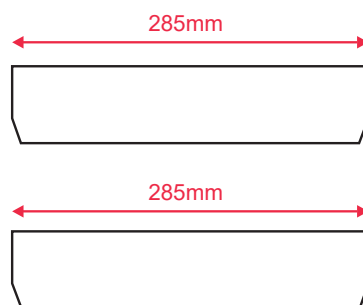

ANDROMEDE

KIT SAILLIE POUR PLAFONNIER 300x1200 mm

Ref. 739793

Produit : Kit Saillie pour Plafonnier 300 x 1200 mm
Automatique

Finition : Blanc

Dimensions (L x l x H): 300 x 1200 x 43 mm

Emballage : Film plastique

EAN : 3701124417435

Poids Net : 0,600 Kg

Dimensions

Paramètres

Matériaux utilisés : Aluminium + PC

Les produits présentés dans les documents, offres commerciales, catalogues ou fiches techniques sont soumis à modification sans préavis.
Les caractéristiques ne deviennent contractuelles qu'après accord écrit de la direction de MIIDEX LIGHTING.