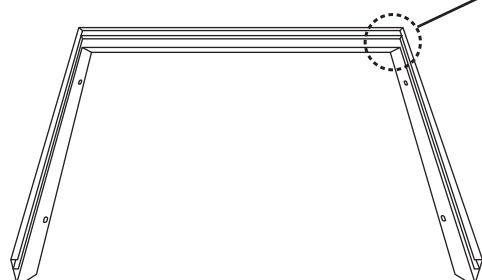

ANDROMEDE

KIT SAILLIE POUR PLAFONNIER 300x1200 mm

Ref. 739793

Produit : Kit Saillie pour Plafonnier 300 x 1200 mm
Automatique

Finition : Blanc

Dimensions (L x l x H): 300 x 1200 x 43 mm

Emballage : Film plastique

EAN : 3701124417435

Poids Net : 0,600 Kg

Dimensions

Paramètres

Matériaux utilisés : Aluminium + PC

Les produits présentés dans les documents, offres commerciales, catalogues ou fiches techniques sont soumis à modification sans préavis.
Les caractéristiques ne deviennent contractuelles qu'après accord écrit de la direction de MIIDEX LIGHTING.