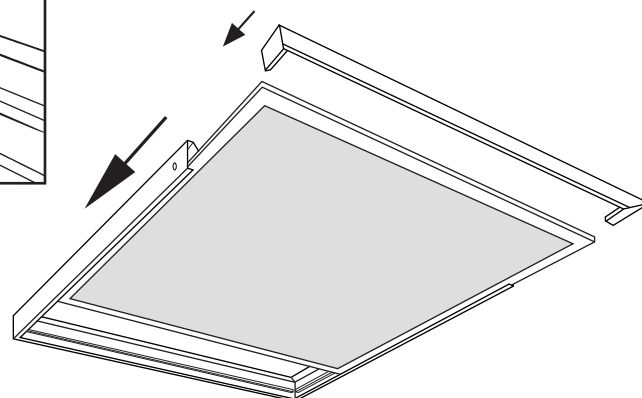

ANDROMEDE

KIT SAILLIE POUR PLAFONNIER 300x1200 mm

Ref. 739793

Produit : Kit Saillie pour Plafonnier 300 x 1200 mm
Automatique

Finition : Blanc

Dimensions (L x l x H): 300 x 1200 x 43 mm

Emballage : Film plastique

EAN : 3701124417435

Poids Net : 0,600 Kg

Dimensions

Paramètres

Matériaux utilisés : Aluminium + PC

Les produits présentés dans les documents, offres commerciales, catalogues ou fiches techniques sont soumis à modification sans préavis.
Les caractéristiques ne deviennent contractuelles qu'après accord écrit de la direction de MIIDEX LIGHTING.