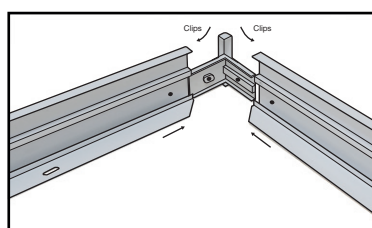

EAN : 3701124417435

Poids Net : 0,600 Kg

Dimensions

Paramètres

Matériaux utilisés : Aluminium + PC

Les produits présentés dans les documents, offres commerciales, catalogues ou fiches techniques sont soumis à modification sans préavis.
Les caractéristiques ne deviennent contractuelles qu'après accord écrit de la direction de MIIDEX LIGHTING.