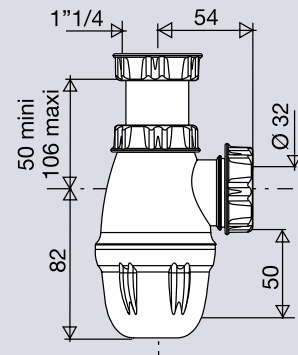

SIPHON VASQUE LAVABO

130300

siphon laiton chromé

CARACTERISTIQUES

- Siphon laiton chromé
- Hauteur réglable
- Sortie Ø 32 mm

PERFORMANCES

Hauteur sous vasque : **132 à 188 mn**
Débit : **43l/mn**

CONDITIONNEMENT

extensible de 135 à
190 mm

sortie Ø 32

Tous nos produits sur
www.valentin.fr

Valentin

VIDAGE LAVABO

610300

siphon lavabo plastique

CARACTERISTIQUES

- Siphon lavabo plastique
- Hauteur réglable
- Sortie Ø 32 mm

PERFORMANCES

Encombrement sous lavabo : **132 à 188 mm**
Débit : **43l/mn**

CONDITIONNEMENT

Packaging : **sachet**
Dimensions (mm) : **190 x 240**
Parcel unit : **x 1**

REFERENCE PRODUIT

610300 001 00

SPECIFICATIONS

AVANTAGES

Full grip system : culot cranté plus facile à dévisser

réglable de 50 à 106 mm

sortie Ø32 mm

full grip system
culot cranté facile à dévisser