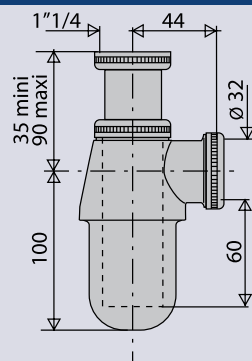

SIPHON VASQUE LAVABO

130300

siphon laiton chromé

CARACTERISTIQUES

- → Siphon laiton chromé
- → Hauteur réglable
- → Sortie Ø 32 mm

PERFORMANCES

Hauteur sous vasque : **132 à 188 mn**
Débit : **43l/mn**

CONDITIONNEMENT

Packaging : **sachet**
Dimensions (mm) : **120 x 220**
Parcel unit : **x 1**

REFERENCE PRODUIT

130300 000 00

EAN CODE

3364543001021

SPECIFICATIONS

AVANTAGES

laiton chromé