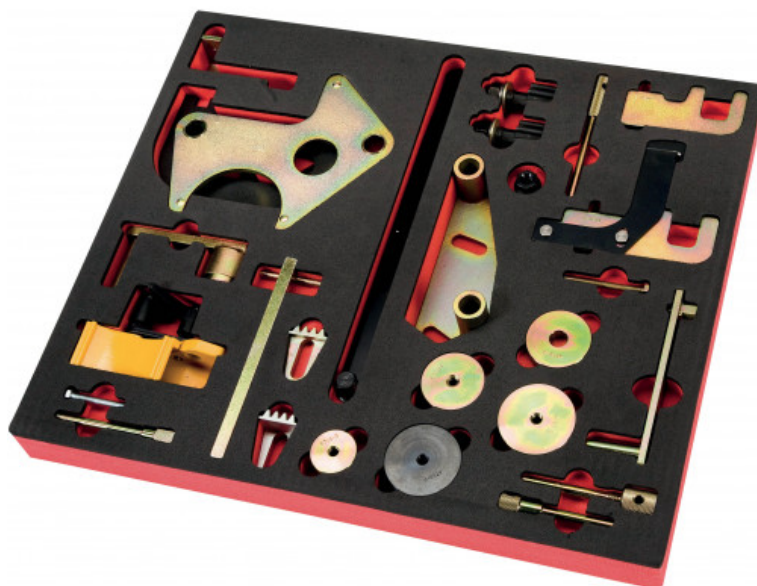

99-REN

Kit de calage distribution RENAULT

OUTILLAGE SPÉCIFIQUE AUTOMOBILE

DESCRIPTION

Kit de calage distribution RENAULT

Renault : Clio, ClioII/Campus, Clio II, Clio III, Modus, Logan, Megane, Megane II, Scenic/RX4, Scenic/Grand Scenic II, Laguna, Laguna II, Espace/Grand Espace, Kangoo, Trafic II, Megane Scenic, R19, Safrane, R5/Van, Extra/Rapid/Express, Trafic, Twingo, Master II

Diesel : 1.5dCi K9K, 1.9dCi F9Q, 2.2dCi G9T, 2.5dCi G9U 1.6D F8M, 1.9D F8Q, 1.9D Turbo F8Q, 1.9dTi F9Q, 2.1D Turbo J8S, 2.2D/Turbo G8T.

WWW.SAM.EU

SAM Outillage

10 rue Camille de Rochetaillée - CS 10528
42000 Saint-Etienne Cedex 1
RCS Saint-Etienne n°338 002 231

Photos et textes non contractuels. Ne pas jeter sur la voie publique.
Document généré le 2022-12-13 09:05:27

SAM

Essence : 1.4 16v. K4J, 1.6 16v. K4M, 1.8 16v. F4P, 2.0 16v.F4R.

1.2 D7F / E7F, 1.2 16v D4F, 1.4 E7J, 1.8 F3P, 1.8 16v F7P, 2.0 F3R / J7R, 2.0 16v F7R, 2.2 J7T.

Poids : 4,94 Kg

DONNÉES SPÉCIFIQUES

Désignation	KIT DE CALAGE RENAULT
Référence commerciale	99-REN
Poids (kg)	4.94
Garantie	O