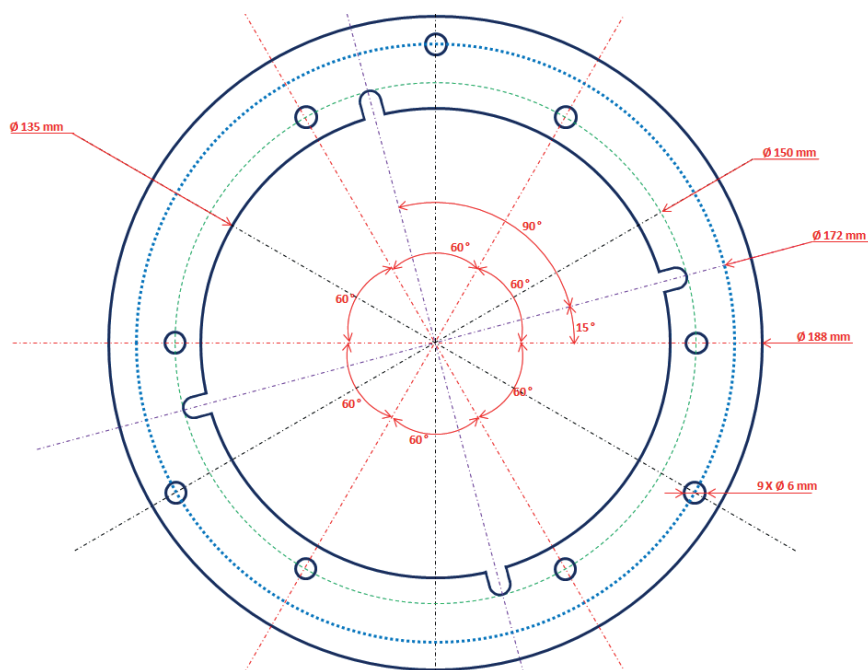

DISQUE ADAPTATEUR POUR REFLECTEUR LAMPE MINE

REF : 80192

Ref. 80192

Produit : Disque adaptateur

Finition : Noir

Dimensions (Ø): Ø188 mm

Matériaux : Aluminium

Emballage : Sachet

EAN : 3760173783854

Dimensions

Les produits présentés dans les documents, offres commerciales, catalogues ou fiches techniques sont soumis à modification sans préavis.
Les caractéristiques ne deviennent contractuelles qu'après accord écrit de la direction de MIIDEX LIGHTING.