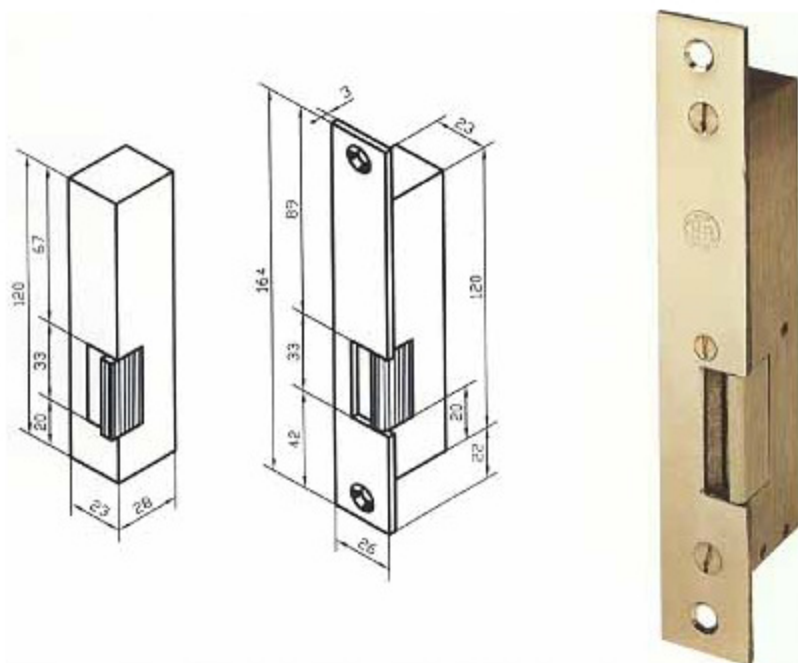

Gâches électriques en bronze

- Pour serrures à larder
- Simple empénage
- Faibles dimensions
- Pour tous types d'huisseries
- Pose possible en extérieur

Référence : HB 22

POUR VOS COMMANDES INDICER LE SENS D'OUVERTURE

Il faut toujours se placer à l'intérieur.

TIRANT

POUSSANT

MODES DE FONCTIONNEMENT		OPTIONS POSSIBLES			
		CONSUMANTION	CONTACT STATIONNAIRE	CONTACT STATIONNAIRE + AUTORUPTEUR	MICRO CONTACT DE SIGNALISATION
IMPULSION 12 V \approx	X	\approx 0,7 A \approx 1,5 A	X	X	X
RUPTURE 12 V =	X	= 0,5 A			X