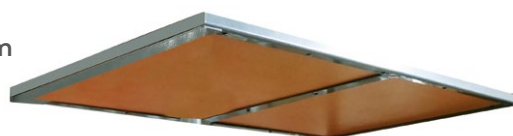

### LES + PRODUITS

- Capacité de 500 kg
- Construction robuste en tube d'acier de Ø 30 mm
- Plateaux en MDF de 14 mm d'épaisseur
- Quatre roues caoutchouc silencieuses, deux fixes et deux pivotantes à frein
- Résistant, pratique et maniable
- Equipé d'une cornière acier protégeant le plateau MDF
- Equipé de tétons de blocage

WPG50A  
WPG50B

WPG50C  
WPG50D

WPG50E  
WPG50F

WPG50G  
WPG50H

WPG50I  
WPG50J

WPG50K  
WPG50L

Deux roues pivotantes avec frein

Roues en caoutchouc bleu non tâchantes silencieuses et jantes avec par-fils  
Ø160 mm

Equipé de renforts acier

Tétons de blocage

Modèle	Capacité	Dimensions hors tout (Lxlxh)	Dimensions plateforme (Lxl)	Hauteur plateforme	Roues	Poids
	kg	mm	mm	mm	mm	kg
WPG50A	500	1100x700x1170	1000x700	270	Ø160	44
WPG50B	500	1300x800x1170	1200x800	270	Ø160	49
WPG50C	500	1200x700x1170	1000x700	270	Ø160	45
WPG50D	500	1400x800x1170	1200x800	270	Ø160	50
WPG50E	500	1200x700x1170	1000x700	270	Ø160	35
WPG50F	500	1400x800x1170	1200x800	270	Ø160	38
WPG50G	500	1200x700x1170	1000x700	270	Ø160	40
WPG50H	500	1400x800x1170	1200x800	270	Ø160	43
WPG50I	500	1100x700x1170	1000x700	270	Ø160	41
WPG50J	500	1300x800x1170	1200x800	270	Ø160	44
WPG50K	500	1000x780x1170	1000x700	270	Ø160	43
WPG50L	500	1200x980x1170	1200x800	270	Ø160	46