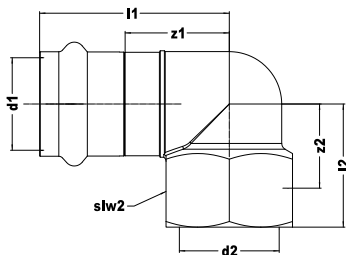

SP4090GV raccord coudé 90°
(à sertir x filet femelle)

| dimensions | référence | l1 | l2 | z1 | z2 | slw2 |
|-------------|-----------|----|----|----|----|------|
| 12 x Rp1/2" | 6671599 | 41 | 23 | 23 | 9 | 26 |
| 14 x Rp1/2" | 6671602 | 44 | 22 | 20 | 9 | - |
| 15 x Rp3/8 | 6671601 | 42 | 19 | 20 | 8 | - |
| 15 x Rp1/2" | 6671610 | 46 | 23 | 24 | 9 | - |
| 15 x Rp3/4" | 6671621 | 47 | 26 | 25 | 12 | - |
| 16 x Rp1/2" | 6671603 | 44 | 22 | 20 | 9 | - |
| 16 x Rp3/4" | 6671605 | 47 | 26 | 23 | 10 | - |
| 18 x Rp1/2" | 6671632 | 44 | 24 | 22 | 10 | 27 |
| 18 x Rp3/4" | 6671643 | 47 | 26 | 25 | 12 | 32 |
| 22 x Rp1/2" | 6671654 | 44 | 26 | 21 | 13 | 27 |
| 22 x Rp3/4" | 6671665 | 52 | 27 | 29 | 12 | 32 |
| 28 x Rp1" | 6671687 | 51 | 34 | 27 | 17 | - |