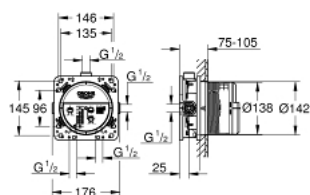

## 35 600 000 GROHE RAPIDO SMARTBOX CORPS ENCASTRÉ UNIVERSEL 1/2

### DESCRIPTION DU PRODUIT

- 3 sorties 1/2"
- 2 entrées en dessous 1/2"
- Profondeur d'installation 75-105 mm
- Unité de raccordement en laiton
- Bouchon de rinçage pré-monté
- Corps encastré stable et protection
- Nombreux points de fixation pour une pose en applique, par l'arrière d'une cloison ou en cloison légère
- Joint d'étanchéité
- Sans façade

35 600 000 **GROHE RAPIDO SMARTBOX CORPS ENCASTRÉ UNIVERSEL 1/2**

**PIÈCES DÉTACHÉES**

1: Kit de joints (N ° de commande 48263000)\*

\*Accessoires spéciaux