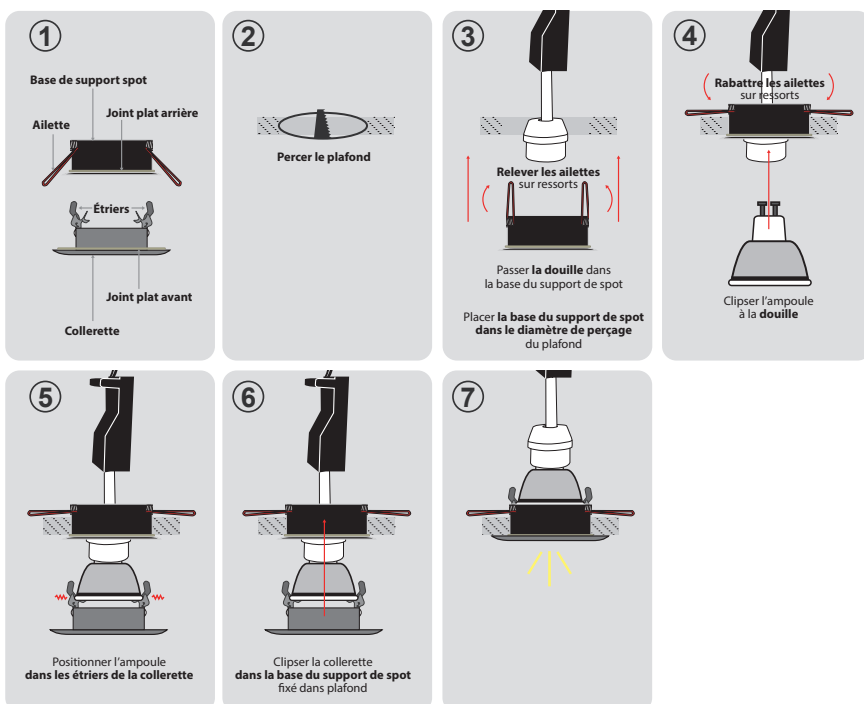

Installation

Les produits présentés dans les documents, offres commerciales, catalogues ou fiches techniques sont soumis à modification sans préavis.
Les caractéristiques ne deviennent contractuelles qu'après accord écrit de la direction de MIIDEX LIGHTING.