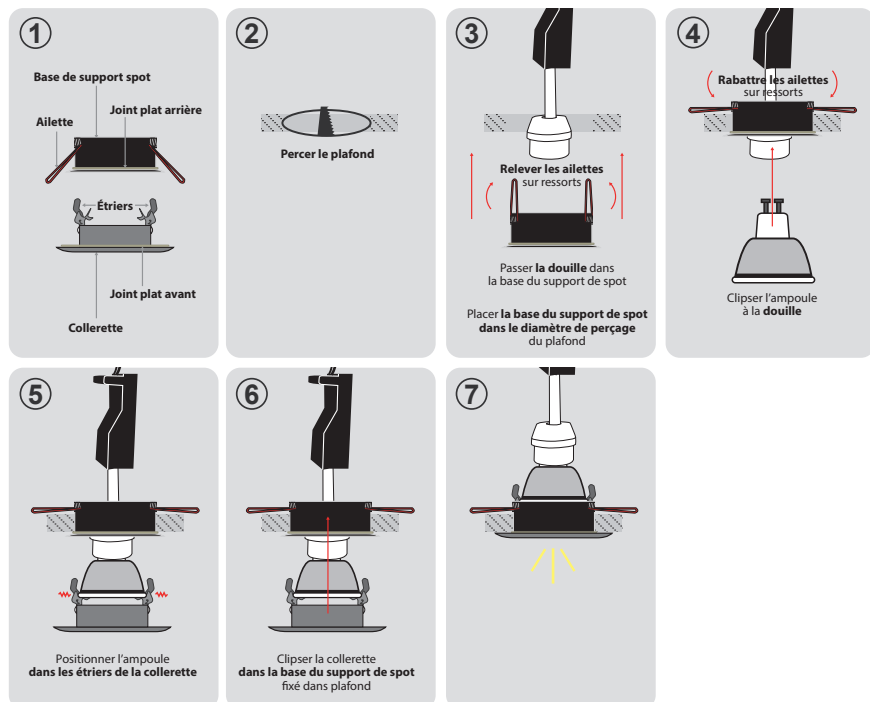

Installation

Les produits présentés dans les documents, offres commerciales, catalogues ou fiches techniques sont soumis à modification sans préavis.
Les caractéristiques ne deviennent contractuelles qu'après accord écrit de la direction de MIIDEX LIGHTING.