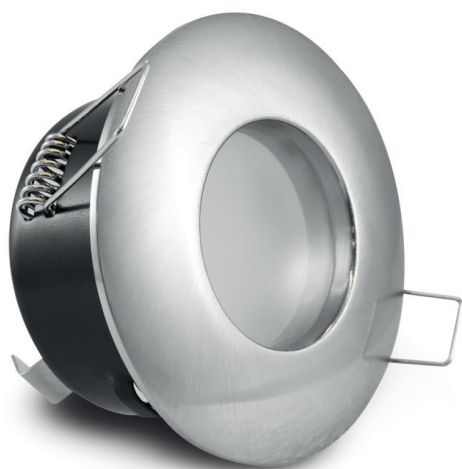

SUPPORT PLAFOND - ROND - Ø82mm - BLANC - ÉTANCHE

REF : 7721

Ref. 7721

Produit : Support plafond

Finition extérieure : Blanc

Orientable : Non

Dimension (Ø) : Ø82 mm

Dimension de perçage : Ø72 mm

Fixation plafond : Ailettes sur ressorts

Fixation ampoule : Etriers de positionnement

Emballage : Boite

EAN : 3760173770021

Paramètres Electriques

Matériaux utilisés :

Aluminium + acier + résine de synthèse + verre

SUPPORT PLAFOND - ROND - Ø82mm - ETAIN BROSSE ÉTANCHE

REF : 7720

Ref. 7720

Produit : Support plafond

Orientable : Non

Dimensions (Ø) : Ø 82 mm

Dimensions de perçage (Ø) : Ø 72 mm

Fixation plafond : Ailettes sur ressorts

Fixation ampoule : Étriers de positionnement

Finition : étain brossé

Emballage : Boite

EAN : 3760173776641

Dimensions

Paramètres Electriques

Matériaux utilisés :

Aluminium + acier +
résine de synthèse + verre