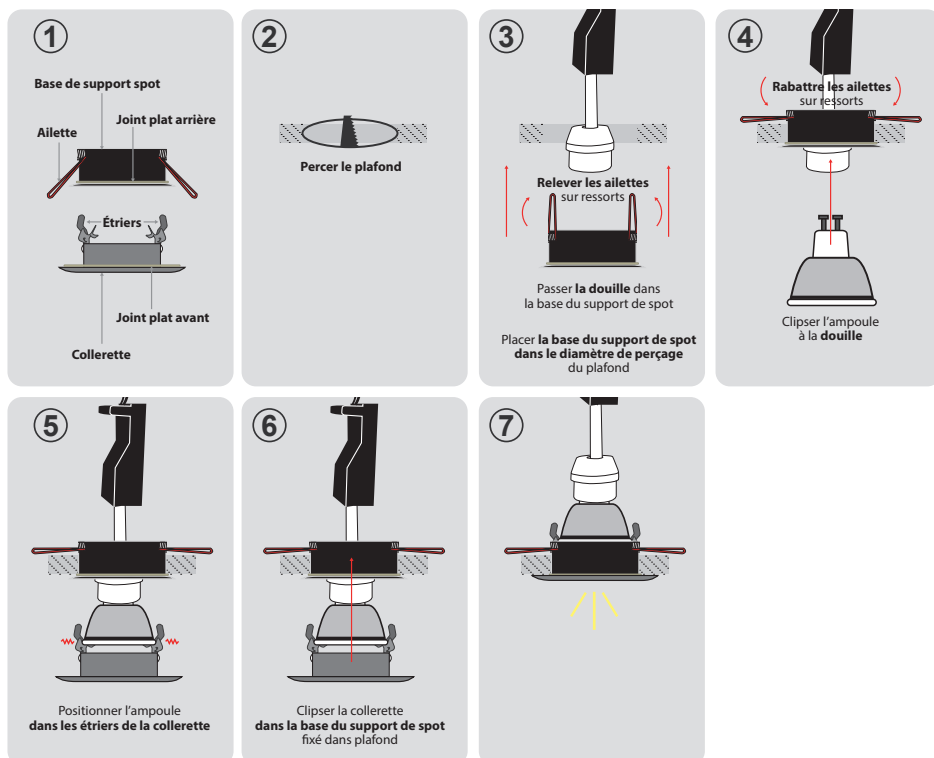

Les produits présentés dans les documents, offres commerciales, catalogues ou fiches techniques sont soumis à modification sans préavis.
Les caractéristiques ne deviennent contractuelles qu'après accord écrit de la direction de MIIDEX LIGHTING.