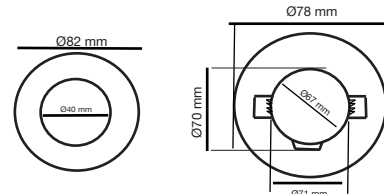

Fixation plafond : Ailettes sur ressorts

Fixation ampoule : Etriers de positionnement

Emballage : Boite

EAN : 3760173770021

Paramètres Electriques

Matériaux utilisés :

Aluminium + acier + résine de synthèse + verre

Indice de protection IP : IP65/20

Poids Net : 0,128 Kg

Dimensions

Installation

Les produits présentés dans les documents, offres commerciales, catalogues ou fiches techniques sont soumis à modification sans préavis.
Les caractéristiques ne deviennent contractuelles qu'après accord écrit de la direction de MIIDEX LIGHTING.

Fixation ampoule : Étriers de positionnement

Finition : étain brossé

Emballage : Boite

EAN : 3760173776641

Dimensions

Paramètres Electriques

Matériaux utilisés :

Aluminium + acier +
résine de synthèse + verre