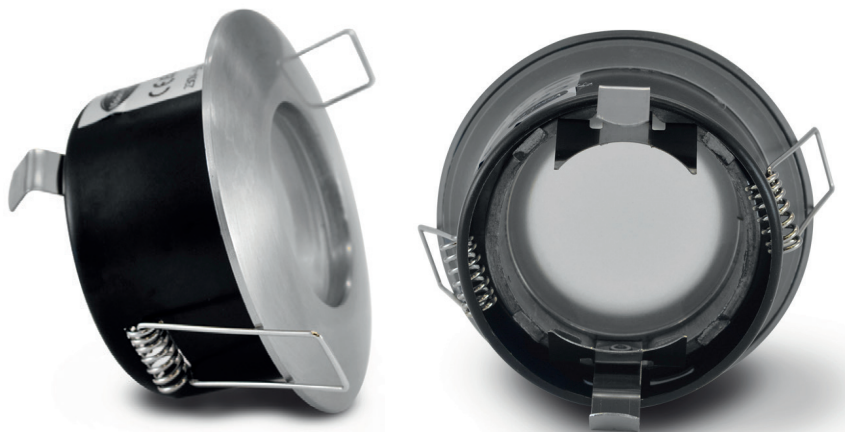

Fixation plafond : Ailettes sur ressorts

Fixation ampoule : Etriers de positionnement

Emballage : Boite

EAN : 3760173770021

Paramètres Electriques

Matériaux utilisés :

Aluminium + acier + résine de synthèse + verre

Fixation ampoule : Étriers de positionnement

Finition : étain brossé

Emballage : Boite

EAN : 3760173776641

Dimensions

Paramètres Electriques

Matériaux utilisés :

Aluminium + acier +
résine de synthèse + verre

Indice de protection IP : IP65/20

Poids Net : 0,130 Kg

Installation

Les produits présentés dans les documents, offres commerciales, catalogues ou fiches techniques sont soumis à modification sans préavis.
Les caractéristiques ne deviennent contractuelles qu'après accord écrit de la direction de MIIDEX LIGHTING.

SUPPORT PLAFOND - ROND - Ø83mm - ÉTANCHE

REF : 7722

Ref. 7722

Produit : Support plafond

Orientable : Non

Dimensions (Ø) : Ø83 mm

Dimensions de perçage : Ø70 mm

Fixation plafond : Ailettes sur ressorts