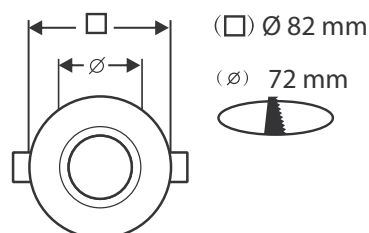

Indice de protection IP : IP65/20

Poids Net : 0,128 Kg

Dimensions

Installation

Les produits présentés dans les documents, offres commerciales, catalogues ou fiches techniques sont soumis à modification sans préavis.
Les caractéristiques ne deviennent contractuelles qu'après accord écrit de la direction de MIIDEX LIGHTING.

SUPPORT PLAFOND - ROND - Ø82mm - ETAIN BROSSE ÉTANCHE

REF : 7720

Ref. 7720

Produit : Support plafond

Orientable : Non

Dimensions (Ø) : Ø 82 mm

Dimensions de perçage (Ø) : Ø 72 mm

Fixation plafond : Ailettes sur ressorts

Fixation ampoule : Étriers de positionnement

Finition : étain brossé

Emballage : Boite

EAN : 3760173776641

Dimensions

Paramètres Electriques

Matériaux utilisés :

Aluminium + acier +
résine de synthèse + verre