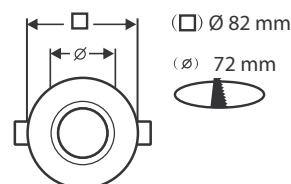

Fixation plafond : Ailettes sur ressorts

Fixation ampoule : Etriers de positionnement

Emballage : Boite

EAN : 3760173770021

Paramètres Electriques

Matériaux utilisés :

Aluminium + acier + résine de synthèse + verre

Indice de protection IP : IP65/20

Poids Net : 0,128 Kg

Dimensions

Installation

Les produits présentés dans les documents, offres commerciales, catalogues ou fiches techniques sont soumis à modification sans préavis.
Les caractéristiques ne deviennent contractuelles qu'après accord écrit de la direction de MIIDEX LIGHTING.

SUPPORT PLAFOND - ROND - Ø82mm - ETAIN BROSSE ÉTANCHE

REF : 7720

Ref. 7720

Produit : Support plafond

Orientable : Non

Dimensions (Ø) : Ø 82 mm

Dimensions de perçage (Ø) : Ø 72 mm

Fixation plafond : Ailettes sur ressorts