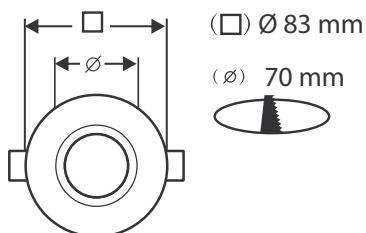

Les produits présentés dans les documents, offres commerciales, catalogues ou fiches techniques sont soumis à modification sans préavis.
Les caractéristiques ne deviennent contractuelles qu'après accord écrit de la direction de MIIDEX LIGHTING.