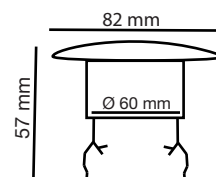

Fixation plafond : Ailettes sur ressorts

Fixation ampoule : Etriers de positionnement

Emballage : Boite

EAN : 3760173770021

Paramètres Electriques

Matériaux utilisés :

Aluminium + acier + résine de synthèse + verre

Indice de protection IP : IP65/20

Poids Net : 0,128 Kg

Dimensions

Installation

Les produits présentés dans les documents, offres commerciales, catalogues ou fiches techniques sont soumis à modification sans préavis.
Les caractéristiques ne deviennent contractuelles qu'après accord écrit de la direction de MIIDEX LIGHTING.

Fixation ampoule : Étriers de positionnement

Finition : étain brossé

Emballage : Boite

EAN : 3760173776641

Dimensions

Paramètres Electriques

Matériaux utilisés :

Aluminium + acier +
résine de synthèse + verre