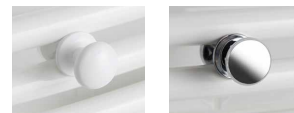

PATÈRE BOUTON

- Conditionnées par 2

Couleur	Code
Chrome	850201
Blanc	850200