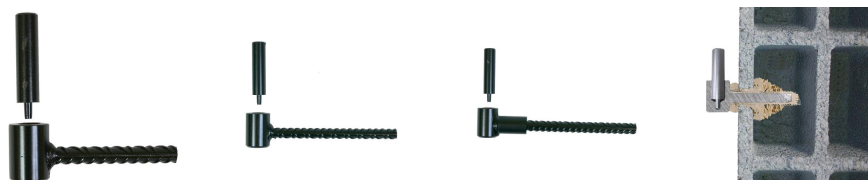

Les Matériaux

Références produits

DÉSIGNATION	RÉFÉRENCE	CONDIT	PERÇAGE	GABARIT
GOND D 12 PARPAING NOIR Seau de 60	A000000	Seau de 60	Ø 15	A
GOND D 12 PARPAING BICHRO Seau de 60	A000020	Seau de 60	Ø 15	A
GOND D 12 PARPAING NOIR LG 130 Seau...	A000022	Seau de 60	Ø 15	A
GOND D 12 PARPAING ZING. JAUNE LG 1...	A000026	Seau de 60	Ø 15	A
GOND D 14 PARPAING NOIR Seau de 50	A000030	Seau de 50	Ø 15	A
GOND D 14 X 80 PARPAING NOIR Carton ...	A000040	Carton de 12	Ø 15	A
GOND D 14 X 130 PARPAING NOIR Carto...	A000042	Carton de 12	Ø 15	A
GOND D 14 PARPAING ZING. JAUNE Seau...	A000050	Seau de 50	Ø 15	A
GOND D 14 PARPAING NOIR LG 130 Seau...	A000052	Seau de 50	Ø 15	A
GOND D 14 PARPAING ZING. JAUNE LG 1...	A000056	Seau de 50	Ø 15	A