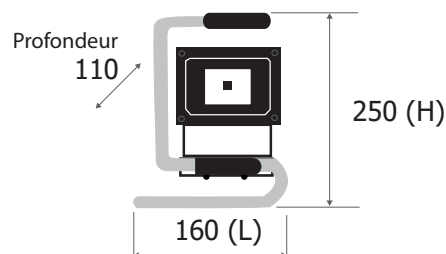

Input : 100-240 V AC
Output : 8,5V 1A

Ref. 8050

Produit : Projecteur Led portatif
Autonomie longue durée \approx 4 H sur batterie
Temps de charge batterie 1 à 4 H
(Fonctionne lors du chargement)
Lumens : 600 Lm
Puissance absorbée : 10W
Puissance restituée : 90W
Dimmable : Non
Température couleur : 6000K
Dimensions (L x H x P) : 160 x 250 x 110 mm
Emballage : Boite
EAN : 3760173774432

Paramètres Optiques

Efficacité Lumineuse : > 90%
Index Rendu Couleur (IRC) : > 80
Lumens/watt : 60Lm/w

Paramètres Electriques

Tension entrée : 100-240V AC
Fréquence : 50~60Hz
Puissance à l'allumage : > 95%
+ Alimentation allume cigare (12/24 VDC)
Température et humidité de travail :
-20 °C- +45 °C/10%-70%
Allumage : Immédiat
Angle : 112°
Matériaux utilisés : Aluminium + Verre + PC
Durée de vie théorique de la LED : 30,000 Heures
Poids Net : 0.948 Kg
Indice de protection IP : IP65
Indice de protection IK : IK08

Dimensions

PLAN D'ÉCLAIRAGE

Les normes internationales fixent la tolérance du flux lumineux et de la charge associée à $\pm 10\%$. La température des couleurs est soumise à une tolérance pouvant aller jusqu'à $\pm 150^\circ$ Kelvin par rapport à la valeur nominale

Dimensions

Alimentation secteur et allume cigare

Paramètres Optiques

Efficacité Lumineuse : > 90%
Index Rendu Couleur (IRC) : > 80
Lumens / watt : \approx 76,7 Lm/w

Paramètres Electriques

Tension entrée : 100-240V AC
Fréquence : 50~60Hz
Puissance à l'allumage : > 95%
Température et humidité de travail
-15 °C- +45 °C/10%-70%
Allumage : Immédiat
Angle : 120°
Matériaux utilisés : Aluminium + Verre + PC
ON/OFF > 100 000
Durée de vie théorique de la LED: 30,000 Heures
Indice de protection IP : IP65
Indice de protection IK : IK07
Poids Net : 2.04 Kg