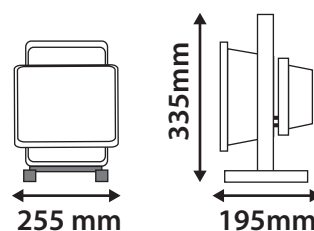

Paramètres Optiques

Efficacité Lumineuse : > 90%
Index Rendu Couleur (IRC) : > 80
Lumens/watt : 60Lm/w

Paramètres Electriques

Tension entrée : 100-240V AC
Fréquence : 50~60Hz
Puissance à l'allumage : > 95%
+ Alimentation allume cigare (12/24 VDC)
Température et humidité de travail :
-20 °C- +45 °C/10%-70%
Allumage : Immédiat
Angle : 112°
Matériaux utilisés : Aluminium + Verre + PC
Durée de vie théorique de la LED : 30,000 Heures
Poids Net : 0.948 Kg
Indice de protection IP : IP65
Indice de protection IK : IK08

Dimensions

PLAN D'ÉCLAIRAGE

Les normes internationales fixent la tolérance du flux lumineux et de la charge associée à $\pm 10\%$. La température des couleurs est soumise à une tolérance pouvant aller jusqu'à $\pm 150^\circ$ Kelvin par rapport à la valeur nominale

PROJECTEUR LED PORTATIF 30W - 2300 LM - 6000K

REF : 80502

Ref. 80502

Produit : Projecteur portable
Autonomie longue durée \approx 4 H sur batterie
Temps de charge batterie 1 à 4 H
(Fonctionne lors du chargement)
Finition : Gris
Lumens : 2300 Lm
Puissance absorbée : 30W
Puissance restituée : \approx 270W
Dimmable : Non
Température couleur : 6000K
Dimensions Nu (L x H x P) : 225 x 185 x 130mm
Dimensions avec pied (L x H x P) : 255 x 335 x 195mm
Emballage : Boite
EAN : 3760173775026
Batterie : lithium 11.1V / 6600 mAh

Dimensions

Alimentation secteur et allume cigare

Paramètres Optiques

Efficacité Lumineuse : > 90%
Index Rendu Couleur (IRC) : > 80
Lumens / watt : \approx 76,7 Lm/w

Paramètres Electriques

Tension entrée : 100-240V AC
Fréquence : 50~60Hz
Puissance à l'allumage : > 95%
Température et humidité de travail
-15 °C- +45 °C/10%-70%
Allumage : Immédiat
Angle : 120°
Matériaux utilisés : Aluminium + Verre + PC
ON/OFF > 100 000
Durée de vie théorique de la LED: 30,000 Heures
Indice de protection IP : IP65
Indice de protection IK : IK07
Poids Net : 2.04 Kg