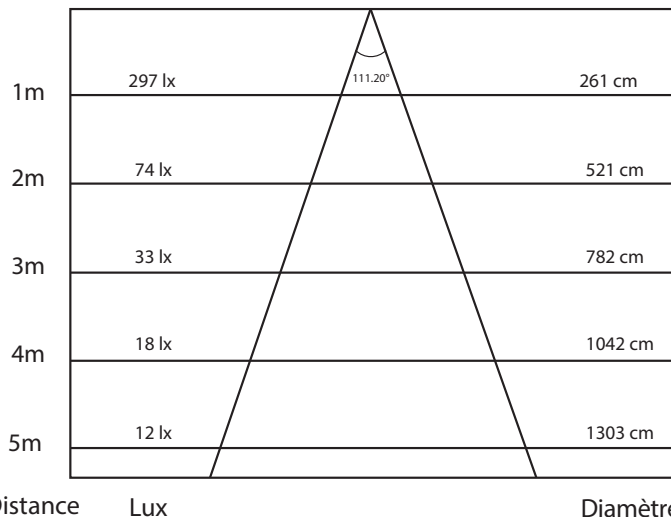

Input : 100-240 V AC
Output : 8,5V 1A

Ref. 8050

Produit : Projecteur Led portatif
Autonomie longue durée \approx 4 H sur batterie
Temps de charge batterie 1 à 4 H
(Fonctionne lors du chargement)
Lumens : 600 Lm
Puissance absorbée : 10W
Puissance restituée : 90W
Dimmable : Non
Température couleur : 6000K
Dimensions (L x H x P) : 160 x 250 x 110 mm
Emballage : Boite
EAN : 3760173774432

Paramètres Optiques

Efficacité Lumineuse : > 90%
Index Rendu Couleur (IRC) : > 80
Lumens/watt : 60Lm/w

Paramètres Electriques

Tension entrée : 100-240V AC
Fréquence : 50~60Hz
Puissance à l'allumage : > 95%
+ Alimentation allume cigare (12/24 VDC)
Température et humidité de travail :
-20 °C- +45 °C/10%-70%
Allumage : Immédiat
Angle : 112°
Matériaux utilisés : Aluminium + Verre + PC
Durée de vie théorique de la LED : 30,000 Heures
Poids Net : 0.948 Kg
Indice de protection IP : IP65
Indice de protection IK : IK08

Dimensions

PLAN D'ÉCLAIRAGE

Les normes internationales fixent la tolérance du flux lumineux et de la charge associée à $\pm 10\%$. La température des couleurs est soumise à une tolérance pouvant aller jusqu'à $\pm 150^\circ$ Kelvin par rapport à la valeur nominale

Dimensions

Alimentation secteur et allume cigare

Paramètres Optiques

Efficacité Lumineuse : > 90%
Index Rendu Couleur (IRC) : > 80
Lumens / watt : \approx 76,7 Lm/w

Paramètres Electriques

Tension entrée : 100-240V AC
Fréquence : 50~60Hz
Puissance à l'allumage : > 95%
Température et humidité de travail
-15 °C- +45 °C/10%-70%
Allumage : Immédiat
Angle : 120°
Matériaux utilisés : Aluminium + Verre + PC
ON/OFF > 100 000
Durée de vie théorique de la LED: 30,000 Heures
Indice de protection IP : IP65
Indice de protection IK : IK07
Poids Net : 2.04 Kg