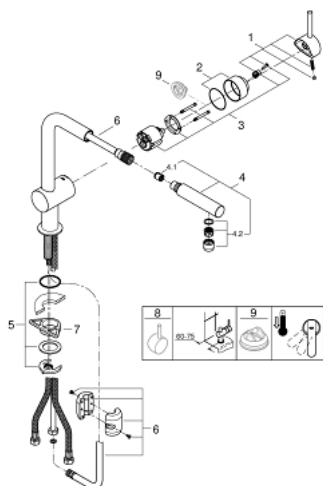

32 168 000 MINTA MITIGEUR MONOCOMMANDE EVIER

DESCRIPTION DU PRODUIT

- Colour: Chromé
- Bec L
- Monotrou sur plage
- GROHE Finition Longue Durée
- GROHE SilkMove Cartouche en céramique 46 mm
- Douchette extractible
- Bec tube pivotant
- Clapets anti-retour intégrés
- Flexibles de raccordement souples
- Débit maximum : 10 l/min à 3 bars

32 168 000 MINTA MITIGEUR MONOCOMMANDE EVIER

PIÈCES DÉTACHÉES, novembre 2019 – now

- 1: Levier (N ° de commande 46015000)
- 2: Capuchon de recouvrement (N ° de commande 46025000)
- 3: Cartouche (N ° de commande 46048000)
- 4: Douchette extractible (N ° de commande 46858000)
- 4.1: Clapet anti-retours (N ° de commande 08565000)
- 4.2: Mousseur (N ° de commande 13967000)
- 5: Fixation M26x1,5 (N ° de commande 46345000)
- 6: Flexible de douche (N ° de commande 48293000)
- 7: Plaque de renfort (N ° de commande 05334000)
- 8: Levier (N ° de commande 40684000)*
- 9: Limiteur de température (N ° de commande 46375000)*