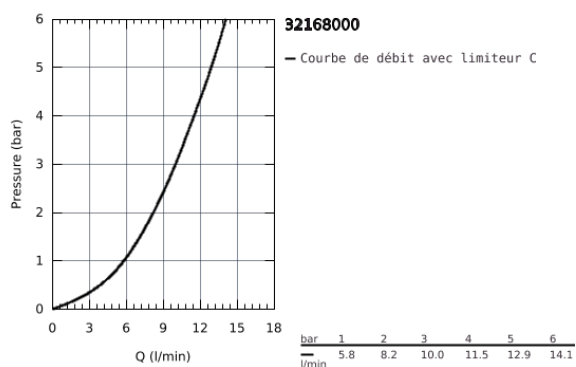

32 168 000 MINTA MITIGEUR MONOCOMMANDE EVIER

DESCRIPTION DU PRODUIT

- Colour: Chromé
- Bec L
- Monotrou sur plage
- GROHE Finition Longue Durée
- GROHE SilkMove Cartouche en céramique 46 mm
- Douchette extractible
- Bec tube pivotant
- Clapets anti-retour intégrés
- Flexibles de raccordement souples
- Débit maximum : 10 l/min à 3 bars

32 168 000 MINTA MITIGEUR MONOCOMMANDE EVIER

PIÈCES DÉTACHÉES, novembre 2019 – now

- 1: Levier (N ° de commande 46015000)
- 2: Capuchon de recouvrement (N ° de commande 46025000)
- 3: Cartouche (N ° de commande 46048000)
- 4: Douchette extractible (N ° de commande 46858000)
- 4.1: Clapet anti-retours (N ° de commande 08565000)
- 4.2: Mousseur (N ° de commande 13967000)
- 5: Fixation M26x1,5 (N ° de commande 46345000)
- 6: Flexible de douche (N ° de commande 48293000)
- 7: Plaque de renfort (N ° de commande 05334000)
- 8: Levier (N ° de commande 40684000)*
- 9: Limiteur de température (N ° de commande 46375000)*