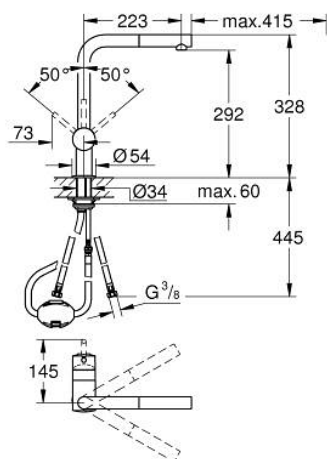

32 168 000 MINTA MITIGEUR MONOCOMMANDE EVIER

DESCRIPTION DU PRODUIT

- Colour: Chromé
- Bec L
- Monotrou sur plage
- GROHE Finition Longue Durée
- GROHE SilkMove Cartouche en céramique 46 mm
- Douchette extractible
- Bec tube pivotant
- Clapets anti-retour intégrés
- Flexibles de raccordement souples
- Débit maximum : 10 l/min à 3 bars

32 168 000 MINTA MITIGEUR MONOCOMMANDE EVIER

PIÈCES DÉTACHÉES, novembre 2019 – now

- 1: Levier (N ° de commande 46015000)
- 2: Capuchon de recouvrement (N ° de commande 46025000)
- 3: Cartouche (N ° de commande 46048000)
- 4: Douchette extractible (N ° de commande 46858000)
- 4.1: Clapet anti-retours (N ° de commande 08565000)
- 4.2: Mousseur (N ° de commande 13967000)
- 5: Fixation M26x1,5 (N ° de commande 46345000)
- 6: Flexible de douche (N ° de commande 48293000)
- 7: Plaque de renfort (N ° de commande 05334000)
- 8: Levier (N ° de commande 40684000)*
- 9: Limiteur de température (N ° de commande 46375000)*