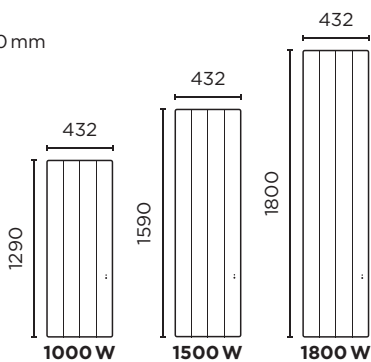

## DIMENSIONS

### HORIZONTAL

Profondeur : 132 mm

### VERTICAL

Profondeur : 120 mm

## RÉFÉRENCES

Puissance (W)		Poids (kg)	Référence	
<b>BILBAO 3 HORIZONTAL</b>			Blanc	Gris Ardoise
750	14	493 821	493 204	
1 000	16	493 831	493 304	
1 250	20,4	493 841	493 404	
1 500	22,5	493 851	493 504	
2 000	28,8	493 871	493 704	
<b>BILBAO 3 VERTICAL</b>			Blanc	Gris Ardoise
1 000	25	494 831	494 304	
1 500	29,7	494 851	494 504	
2 000	33,4	494 871	494 704	
<b>BILBAO 3 BAS</b>			Blanc	Gris Ardoise
700	15,5	495 821	495 204	
1 000	19	495 831	495 304	
1 400	26,9	495 851	495 504	