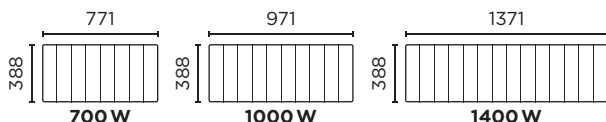

BAS

Profondeur : 132 mm