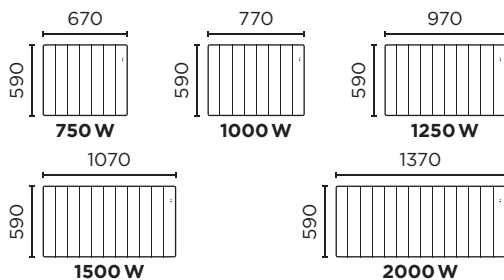

DIMENSIONS

HORIZONTAL

Profondeur : 132 mm