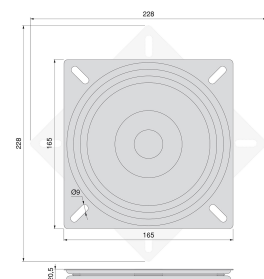

Plateforme tournante TV, charge 10 kg, Acier, Noir

4952614

Caractéristiques du produit

- Plateau tournant 360° pour installer dans les meubles.
- Pour orienter votre télévision, écrans ou haut-parleurs dans la direction de votre choix.
- Rotation manuelle.
- Glissement par billes métalliques.
- Fixation au panneau au moyen de vis.
- Charge maximum 100 kg.
- Fabriqué en acier finition noir peint.

Informations sur le produit

SKU	4952614
Matériels	Acier
Finition	Peint en noir
Charge	100 Kg

Plateau tournant 360° solide et stable pour meubles. Le glissement du plateau pivotant se réalise par roulements à billes métalliques, avec **charge maximum 100 kg**. Fabriqué en acier finition **peint en noir** très discret.

Composants

1 plateau tournant