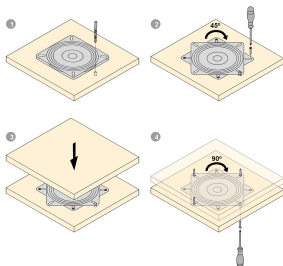

Plateforme tournante TV, charge 10 kg, Acier, Noir

4952614

Caractéristiques du produit

- Plateau tournant 360° pour installer dans les meubles.
- Pour orienter votre télévision, écrans ou haut-parleurs dans la direction de votre choix.
- Rotation manuelle.
- Glissement par billes métalliques.
- Fixation au panneau au moyen de vis.
- Charge maximum 100 kg.
- Fabriqué en acier finition noir peint.

Informations sur le produit

SKU	4952614
Matériels	Acier
Finition	Peint en noir
Charge	100 Kg

Plateau tournant 360° solide et stable pour meubles. Le glissement du plateau pivotant se réalise par roulements à billes métalliques, avec **charge maximum 100 kg**. Fabriqué en acier finition **peint en noir** très discret.

Composants

1 plateau tournant