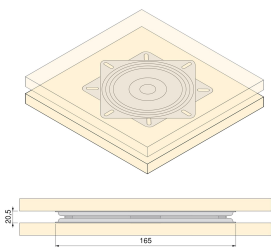

Plateforme tournante TV, charge 10 kg, Acier, Noir

4952614

Caractéristiques du produit

- Plateau tournant 360° pour installer dans les meubles.
- Pour orienter votre télévision, écrans ou haut-parleurs dans la direction de votre choix.
- Rotation manuelle.
- Glissement par billes métalliques.
- Fixation au panneau au moyen de vis.
- Charge maximum 100 kg.
- Fabriqué en acier finition noir peint.

Informations sur le produit

SKU	4952614
Matériels	Acier
Finition	Peint en noir
Charge	100 Kg

Plateau tournant 360° solide et stable pour meubles. Le glissement du plateau pivotant se réalise par roulements à billes métalliques, avec **charge maximum 100 kg**. Fabriqué en acier finition **peint en noir** très discret.

Composants

1 plateau tournant