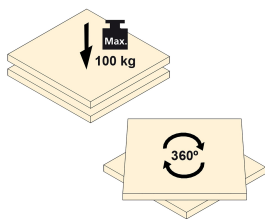

Plateforme tournante TV, charge 10 kg, Acier, Noir

4952614

Caractéristiques du produit

- Plateau tournant 360° pour installer dans les meubles.
- Pour orienter votre télévision, écrans ou haut-parleurs dans la direction de votre choix.
- Rotation manuelle.
- Glissement par billes métalliques.
- Fixation au panneau au moyen de vis.
- Charge maximum 100 kg.
- Fabriqué en acier finition noir peint.

Informations sur le produit

SKU	4952614
Matériels	Acier
Finition	Peint en noir
Charge	100 Kg

Plateau tournant 360° solide et stable pour meubles. Le glissement du plateau pivotant se réalise par roulements à billes métalliques, avec **charge maximum 100 kg**. Fabriqué en acier finition **peint en noir** très discret.

Composants

1 plateau tournant