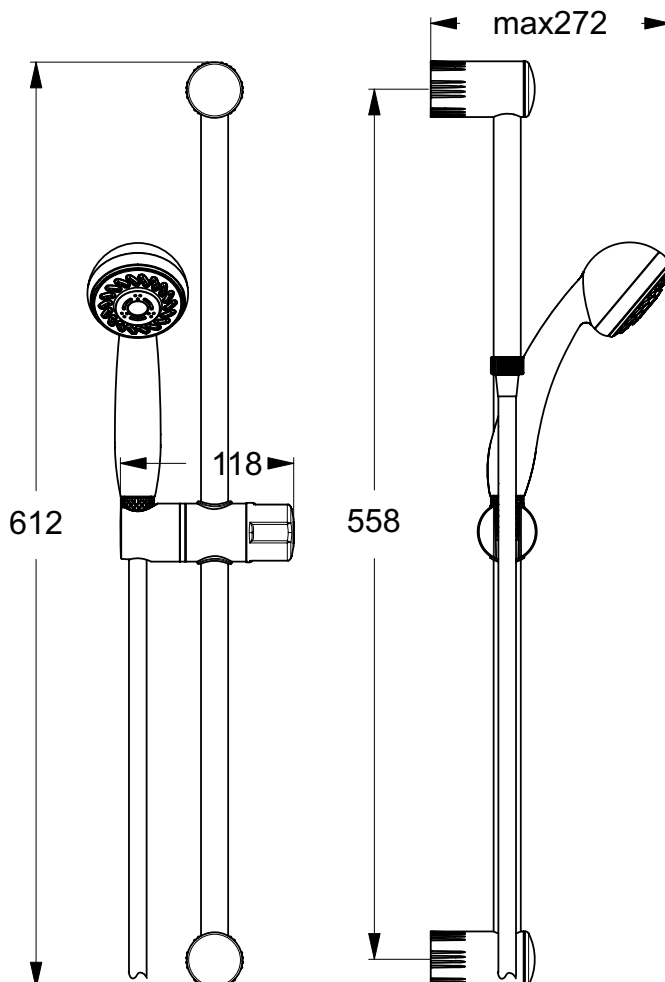

Ideal Standard

Ensemble/Set de douche

Aqua

PORCHER

Réf. : D6039AA

Ensemble de douche avec douchette 1 jet Ø 7cm

Ensemble de douche Aqua chrome. Barre métal 61,2 cm Ø 1,9 cm. Douchette 1 fonction (jet pluie), Ø 7 cm. Anticalcaire, picots en silicone. Flexible métaloplastique Ultraflex 1,75 m. Support douchette coulissant.

Coleur: AA - Chrome

Plus de détails sur le produit :

Type:	Ensemble de douche
Montage:	Mural
Style:	Classique
Pression de fonctionnem.:	3
Débit (litre) :	23
Poids net (kg) :	0,80
Matériau :	Verre et métal chromé
Hauteur (mm) :	612
Largeur (mm) :	118
Profondeur (mm) :	272
Inclus dans le pack :	Barre de douche+Douchette+Flexible
Forme:	Rond

Ideal Standard

Ensemble/Set de douche

Aqua

PORCHER

Réf. : D6040AA

Ensemble de douche avec douchette 2 jets Ø 7cm

Ensemble de douche Aqua chrome. Barre métal 61,2 cm Ø 1,9 cm. Douchette 2 fonctions (jet pluie, massage), Ø 7 cm. Anticalcaire, picots en silicone. Flexible métaloplastique Ultraflex 1,75 m. Support douchette coulissant.

Coleur: AA - Chrome

Plus de détails sur le produit :

Type:	Ensemble de douche
Montage:	Mural
Style:	Classique
Pression de fonctionnem.:	3
Débit (litre) :	8
Poids net (kg) :	0,83
Matériau :	Verre et métal chromé
Hauteur (mm) :	612
Largeur (mm) :	118
Profondeur (mm) :	272
Inclus dans le pack :	Barre de douche+Douchette+Flexible
Forme:	Rond