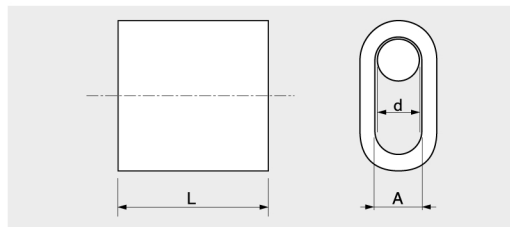

Cuivre

99 001

**MANCHON - CUIVRE NICKELE**

COPPER CRIMPING SLEEVE FOR CABLE - NICKEL PLATED

PRESSMUFFE AUS KUPFER

TUERCA DE COBRE PARA ESTRECHAR

d	Code	A	L	Cond.	Sur-cond.	kg/100
2	990012	2,4	9	10	1000	0,300
2,5	990012,5	2,7	14	10	1000	0,300
3	990013	3,3	14	10	1000	0,500
4	990014	4,3	16	10	1000	1,000
5	990015	5,6	21	5	500	2,100
6	990016	6,6	23	5	190	2,600
8	990018	8,8	27	5	190	4,600
10	9900110	10,9	33	5	190	5,700