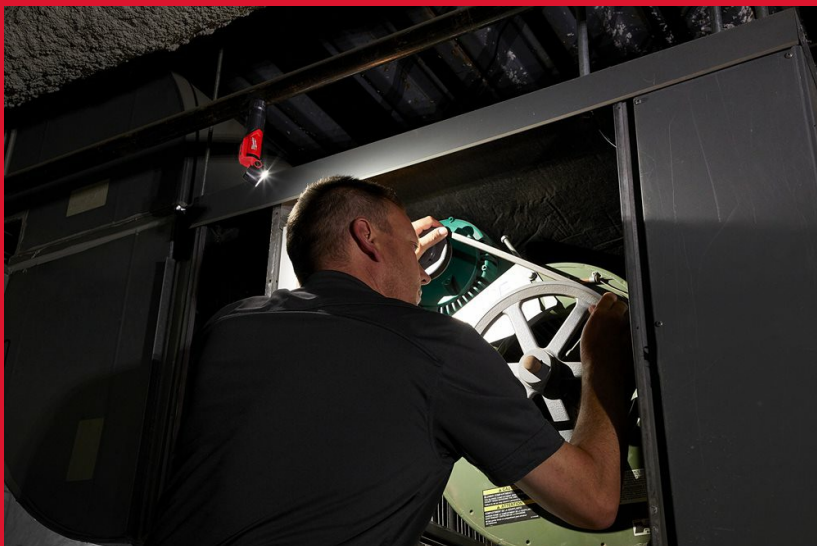

L4 PWL-301

LAMPE DE POCHE À TÊTE PIVOTANTE USB

- Eclairage TRUEVIEW™ haute définition de 500 Lumens pour un éclairage de qualité, une bonne restitution des lumières pour une meilleure visibilité des détails
- Eclairage diffus ou spot avec un ajustement de l'intensité pour un éclairage adapté aux différentes applications fournissant jusqu'à 10h d'autonomie
- Eclairage pivotant jusqu'à 45 °pour éclairer facilement la zone souhaitée
- Lentille résistante aux impacts et aux produits chimiques pour plus de durabilité
- L'indicateur de charge permet de vérifier rapidement la charge de la batterie REDLITHIUM™ USB
- Batterie REDLITHIUM™ rechargeable à tous moments grâce au câble USB-C intégré à partir d'une batterie externe ou directement sur secteur (prise non fournie)
- Câble tressé avec embout métal pour résister aux conditions de chantier
- Câble USB inclus

Ampoule	LED
Puissance Mode diffus (Max/ Moyen/ Bas) / Mode Spot (lumens)	400/ -/ 100/ 500
Autonomie Maximum avec une batterie L4 B3 [h]	3.5/ -/ 11.75/ 3.5
Poids avec batterie (EPTA) (kg)	0.20 (L4 B3)
Inclus dans le kit	1 x L4 B3 Pack Batterie, câble USB, Blister
Réf	4933479765