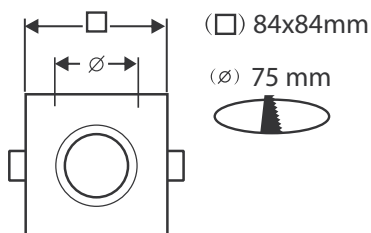

SUPPORT PLAFOND - CARRÉ - 84x84mm

REF : 7705

Ref. 7705

Produit : Support plafond
 Finition : Argent
 Orientable : Oui
 Dimensions (L x l) : 84 x 84 mm
 Dimension perçage (Ø) : Ø75 mm
 Fixation plafond : Ailettes sur ressorts
 Fixation ampoule : Ailettes de positionnement
 Emballage : Boite
 EAN : 3760173772049

Paramètres Electriques Installation

Angle inclinaison : 45°

Matériaux utilisés : aluminium

Indice de protection IP : IP20

Poids Net : 0,090 Kg

Les produits présentés dans les documents, offres commerciales, catalogues ou fiches techniques sont soumis à modification sans préavis.
 Les caractéristiques ne deviennent contractuelles qu'après accord écrit de la direction de MIIDEX LIGHTING.

SUPPORT PLAFOND - CARRÉ - 84x84mm

REF : 7706

Ref. 7706

Produit : Support plafond

Finition : Blanc Brillant

Orientable : Oui

Dimensions (L x l) : 84 x 84 mm

Dimension perçage : Ø75 mm

Fixation plafond : Ailettes sur ressorts

Fixation ampoule : Étrier de fixation

Emballage : Boite

EAN : 3760173772056

Paramètres

Matériaux utilisés : Aluminium

Poids Net : ≈0,093 Kg

Dimensions