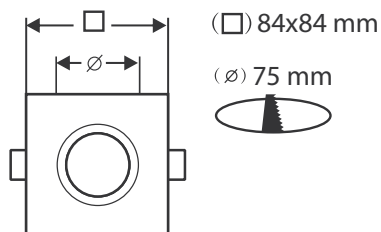

Fixation plafond : Ailettes sur ressorts

Fixation ampoule : Étrier de fixation

Emballage : Boite

EAN : 3760173772056

Paramètres

Matériaux utilisés : Aluminium

Poids Net : ≈0,093 Kg

Dimensions