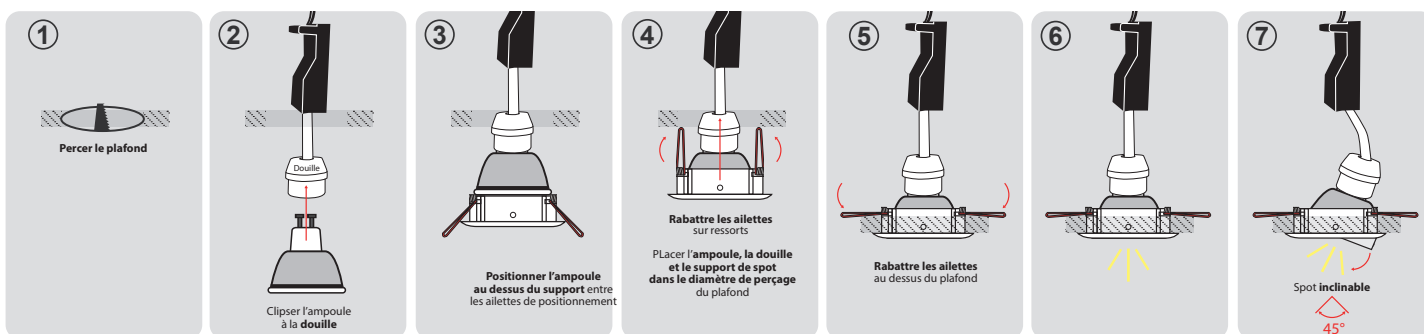

Installation

Les produits présentés dans les documents, offres commerciales, catalogues ou fiches techniques sont soumis à modification sans préavis.
Les caractéristiques ne deviennent contractuelles qu'après accord écrit de la direction de MIIDEX LIGHTING.