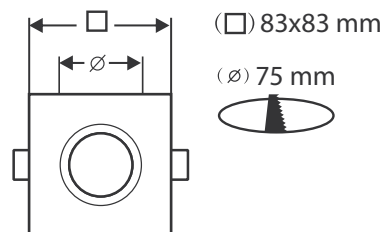

Fixation plafond : Ailettes sur ressorts

Fixation ampoule : Étrier de fixation

Emballage : Boite

EAN : 3701124425522

Paramètres

Matériaux utilisés : Aluminium

Poids Net : ≈0,092 Kg

Dimensions