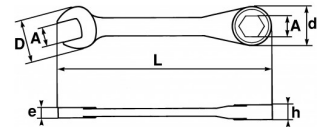

50-FA...-FME

Clés mixtes courtes à cliquet + clip

FME, GAMME ANTI-CHUTE

DESCRIPTION

Clés mixtes courtes à cliquet + clip

Compacité Accessibilité

La clé mixte à cliquet "ultra compacte" idéale pour les accès difficiles. 40 % plus courte qu'une clé classique. Angle de reprise de 5°. Sécurité : Inverseur intégré dans la clé.

NORMES / DIRECTIVES

NF ISO 691

NF ISO 1711-1

DONNÉES SPÉCIFIQUES

Référence commerciale	L (mm)	Poids (g)	H (mm)	d (mm)	e (mm)	D (mm)	A (mm)	Garantie
50-FA8-FME	92	28	7.7	5	5	16	8	O
50-FA10-FME	94	43	7.8	21	6.1	21.2	10	O
50-FA12-FME	105	60	9.1	25	6.3	25.6	12	O
50-FA13-FME	113	61	9.2	27	7.9	27.5	13	O
50-FA11-FME	104	63	8.9	25	6.3	25.1	11	O
50-FA14-FME	113	80	9.2	29	7.9	29.1	14	O