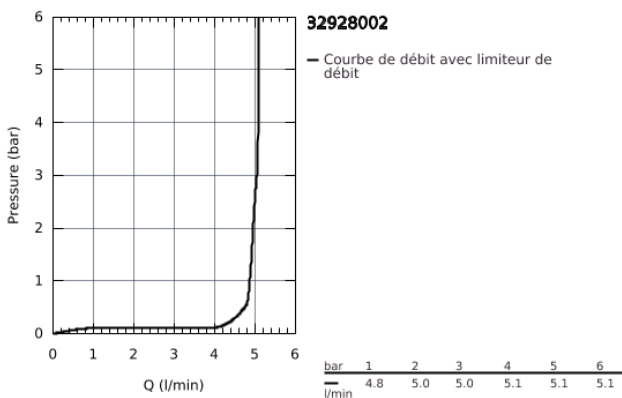

32 928 002 **EUROSMART MITIGEUR MONOCOMMANDE BIDET**
TAILLE S

DESCRIPTION DU PRODUIT

- Monotrou sur plaque
- Levier de commande métallique
- **GROHE SilkMove ES**, Cartouche en céramique 35 mm avec économie d'énergie; **ouverture eau froide au centre**
- avec limiteur de température
- **GROHE StarLight** Chrome éclatant et durable
- **GROHE FastFixation** installation rapide
- Avec rotule
- Tirette et garniture de vidage 1-1/4"
- Flexibles de raccordement souples, sertis d'usine

32 928 002 **EUROSMART MITIGEUR MONOCOMMANDE BIDET**
TAILLE S

PIÈCES DÉTACHÉES

- 1: levier (N ° de commande 46902000)
 - 2: capot (N ° de commande 46492000)
 - 3: bague fileté (N ° de commande 46460000)
 - 4: cartouche (N ° de commande 46863000)
 - 5: tirette de vidage (N ° de commande 06329000)
 - 6: mousseur (N ° de commande 48159000)
 - 7: jeu de montage (N ° de commande 46671000)
 - 8: VIDAGE LAVABO/BIDET (N ° de commande 28910000)
 - 8.1: clapet (N ° de commande 07182000)
 - 8.2: tige du collier d'excentrique (N ° de commande 07052000)
 - 9: clé à pipe (N ° de commande 19332000)*
 - 10: clé de montage (N ° de commande 19017000)*
 - 11: tige du collier d'excentrique (N ° de commande 07341000)*
- *Accessoires spéciaux