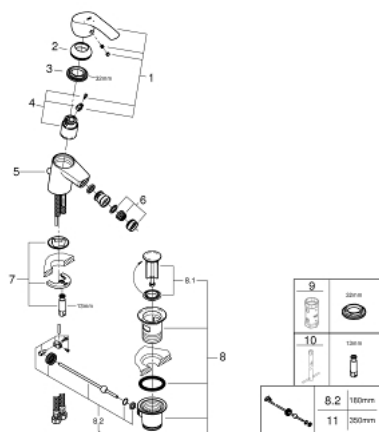

32 928 002 **EUROSMART MITIGEUR MONOCOMMANDE BIDET**
TAILLE S

DESCRIPTION DU PRODUIT

- Monotrou sur plaque
- Levier de commande métallique
- **GROHE SilkMove ES**, Cartouche en céramique 35 mm avec économie d'énergie; **ouverture eau froide au centre**
- avec limiteur de température
- **GROHE StarLight** Chrome éclatant et durable
- **GROHE FastFixation** installation rapide
- Avec rotule
- Tirette et garniture de vidage 1-1/4"
- Flexibles de raccordement souples, sertis d'usine

32 928 002 **EUROSMART MITIGEUR MONOCOMMANDE BIDET**
TAILLE S

PIÈCES DÉTACHÉES

- 1: levier (N ° de commande 46902000)
 - 2: capot (N ° de commande 46492000)
 - 3: bague fileté (N ° de commande 46460000)
 - 4: cartouche (N ° de commande 46863000)
 - 5: tirette de vidage (N ° de commande 06329000)
 - 6: mousseur (N ° de commande 48159000)
 - 7: jeu de montage (N ° de commande 46671000)
 - 8: VIDAGE LAVABO/BIDET (N ° de commande 28910000)
 - 8.1: clapet (N ° de commande 07182000)
 - 8.2: tige du collier d'excentrique (N ° de commande 07052000)
 - 9: clé à pipe (N ° de commande 19332000)*
 - 10: clé de montage (N ° de commande 19017000)*
 - 11: tige du collier d'excentrique (N ° de commande 07341000)*
- *Accessoires spéciaux