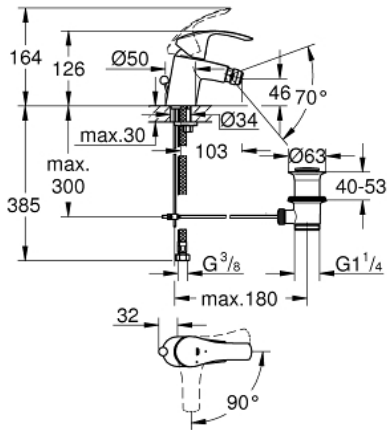

32 928 002 **EUROSMART MITIGEUR MONOCOMMANDE BIDET**
TAILLE S

DESCRIPTION DU PRODUIT

- Monotrou sur plaque
- Levier de commande métallique
- **GROHE SilkMove ES**, Cartouche en céramique 35 mm avec économie d'énergie; **ouverture eau froide au centre**
- avec limiteur de température
- **GROHE StarLight** Chrome éclatant et durable
- **GROHE FastFixation** installation rapide
- Avec rotule
- Tirette et garniture de vidage 1-1/4"
- Flexibles de raccordement souples, sertis d'usine

32 928 002 **EUROSMART MITIGEUR MONOCOMMANDE BIDET**
TAILLE S

PIÈCES DÉTACHÉES

- 1: levier (N ° de commande 46902000)
 - 2: capot (N ° de commande 46492000)
 - 3: bague fileté (N ° de commande 46460000)
 - 4: cartouche (N ° de commande 46863000)
 - 5: tirette de vidage (N ° de commande 06329000)
 - 6: mousseur (N ° de commande 48159000)
 - 7: jeu de montage (N ° de commande 46671000)
 - 8: VIDAGE LAVABO/BIDET (N ° de commande 28910000)
 - 8.1: clapet (N ° de commande 07182000)
 - 8.2: tige du collier d'excentrique (N ° de commande 07052000)
 - 9: clé à pipe (N ° de commande 19332000)*
 - 10: clé de montage (N ° de commande 19017000)*
 - 11: tige du collier d'excentrique (N ° de commande 07341000)*
- *Accessoires spéciaux