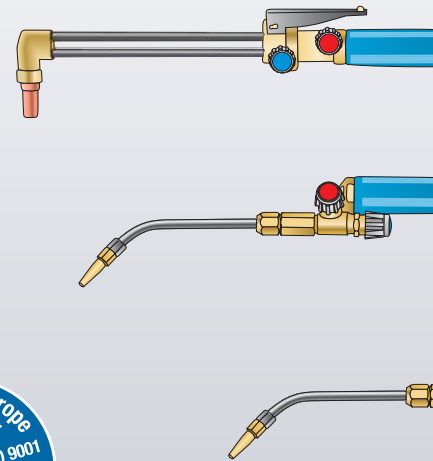

ACCESSOIRES

Raccords

Raccords rapides avec fermeture et verrouillage automatique

QUICKMATIC II

QUICKMATIC II est la nouvelle gamme de raccords rapides auto-obturants conçue et fabriquée par SAF-FRO. Sécurité, performance et facilité d'utilisation sont les maîtres-mots qui caractérisent cette nouvelle conception.

QUICKMATIC II est disponible en plusieurs versions :

- Par type de gaz
- Pour montage sur détendeurs, entre tuyaux et sur chalumeaux
- Avec ARPF intégré (*Antiretour pare-flamme*)

Bénéfices utilisateurs :

- **Sécurité**
  - Débit gaz coupé lors de la déconnexion grâce à son mécanisme interne
  - Design spécifique étudié pour limiter les déconnexions accidentelles
- **Simplicité d'utilisation et ergonomie**
  - Connexion "Push System" innovante avec verrouillage automatique
  - Design étudié pour une utilisation d'une seule main
- **Performances**
  - 4 niveaux d'étanchéité garantis grâce à une conception optimisée
  - Compatible avec tous types de chalumeaux soudeurs et coupeurs grâce à des pertes de charge limitées

Recommandations d'utilisation

Installation flamme