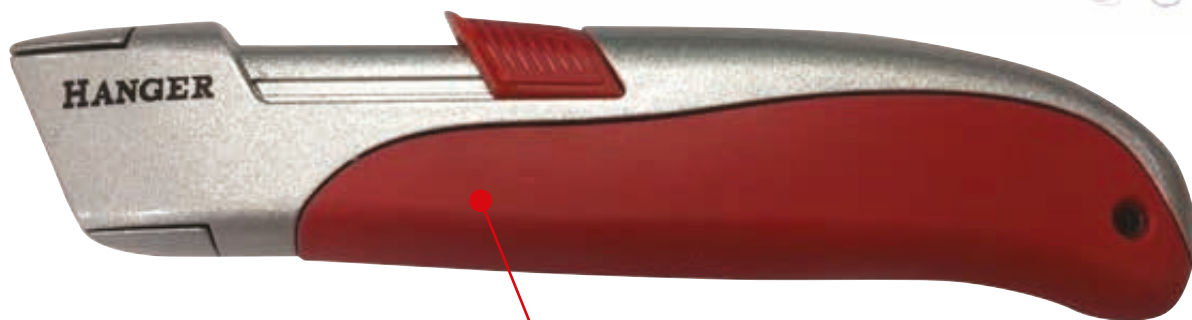

OUTILLAGE À MAIN

FOURNI AVEC
UN ÉTUI DE
10 LAMES

Lame auto-rétractable

Poignée large et incurvée

SK5

CUTTER TRAPEZOIDAL AUTO-RETRACTABLE

SPÉCIFICATIONS TECHNIQUES :

- Poignée large et incurvée pour une bonne prise en main.
- Lame auto-rétractable dès qu'elle n'est plus en contact avec la surface à couper
- Fourni avec une lame à bouts arrondis, qualité SK5.
- Fourni avec un étui de 10 lames.

Ref.	Désignation
31522	Cutter auto-rétractable