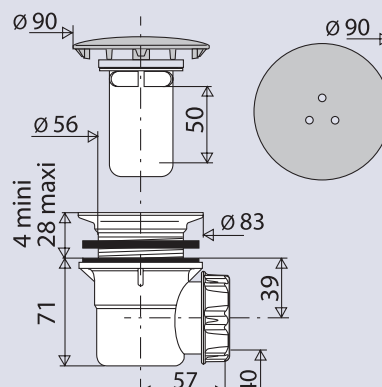

BONDE DOUCHE POUR RECEVEUR Ø 60

566000

sortie horizontale

CARACTERISTIQUES

- Capot métal chromé Ø 90 mm
- Tasse amovible sans outils
- Sortie horizontale Ø 40 mm à visser ou à coller

PERFORMANCES

Encombrement sous receveur : **71 mm**
Serrage maxi : **4 à 28 mm**
Garde d'eau **50 mm**
Débit : **42l/mn**

CONDITIONNEMENT

Packaging : **sachet**
Dimensions (mm) : **200 x 270**
Parcel unit : **x 1**

REFERENCE PRODUIT

566000 000 00

SPECIFICATIONS

AVANTAGES

Technologie Cleany Quick
tasse nettoyable sans
outils et accès direct à la
canalisation.

EAN CODE

3364541011152

tasse nettoyable
sans outils

capot métal chromé
Ø 90 mm

sortie horizontale
Ø 40 écrou
full-grip

Tous nos produits sur
www.valentin.fr

Valentin