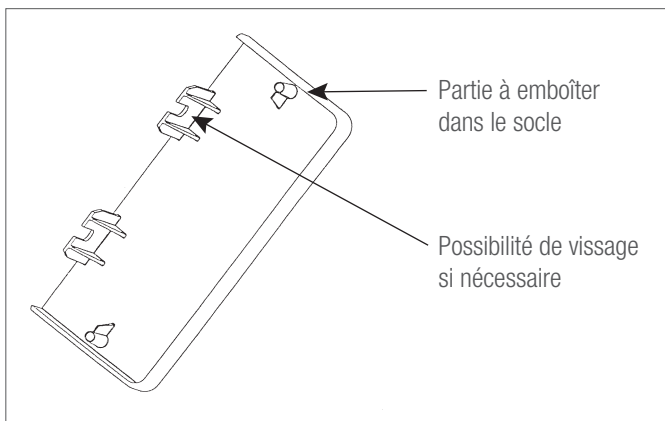

## Description

Conçue pour toutes les applications dans le domaine tertiaire, la gamme CLIDI permet le montage par clipsage direct des appareillages module 45x45 et assurent une capacité de câblage optimale et une installation rapide des cheminements pour câbles courants forts et faibles.

- Gamme composée de 4 goulottes en PVC et 1 goulotte en Aluminium.
- Les versions PVC sont les dimensions 90/55 à 1 compartiment ; 130/55 et 165/60 à 2 compartiments et 170/55 à 3 compartiments. La dimension 130/55 est disponible en version aluminium.
- Tous les profilés PVC sont équipés de feuillard de protection.
- Une cloison de séparation amovible peut être rajoutée dans les socles pour une séparation supplémentaire
- Une gamme complète d'accessoires pour chaque dimension.
- Un pré-poinçonnage des cloisons pour la dimension 170/55 permettant un passage facile des câbles entre compartiments.

## Embouts

Assure une finition soignée en fermant l'extrémité de la goulotte à droite et/ou à gauche et en respectant les indices de protection. Recouvrement du socle et couvercle sur 12 mm

En raison de la forme asymétrique de la dimension 165 x 60 il existe pour cette goulotte un embout droit et un embout gauche.