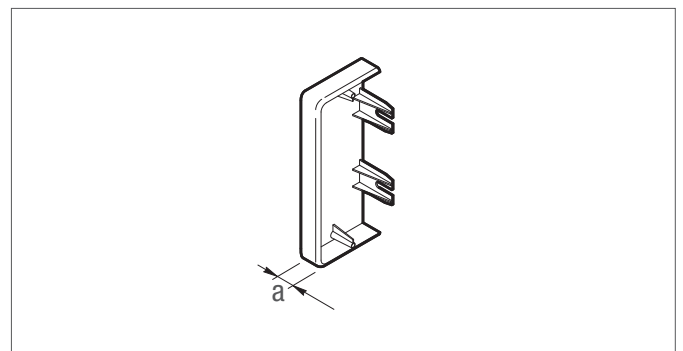

- Gamme composée de 4 goulottes en PVC et 1 goulotte en Aluminium.
- Les versions PVC sont les dimensions 90/55 à 1 compartiment ; 130/55 et 165/60 à 2 compartiments et 170/55 à 3 compartiments. La dimension 130/55 est disponible en version aluminium.
- Tous les profilés PVC sont équipés de feuillard de protection.
- Une cloison de séparation amovible peut être rajoutée dans les socles pour une séparation supplémentaire
- Une gamme complète d'accessoires pour chaque dimension.
- Un pré-poinçonnage des cloisons pour la dimension 170/55 permettant un passage facile des câbles entre compartiments.

- Un système certifié selon norme EN 50085-2-1 (IP40, IK08 pour les profilés et IK 07 pour les accessoires).
- 1 coloris standard RAL 9010 pour le PVC (laquage possible).
- Longueur de livraison standard 2 m socles et couvercles livrés non montés dans le même carton.

## Embouts

Assure une finition soignée en fermant l'extrémité de la goulotte à droite et/ou à gauche et en respectant les indices de protection. Recouvrement du socle et couvercle sur 12 mm

En raison de la forme asymétrique de la dimension 165 x 60 il existe pour cette goulotte un embout droit et un embout gauche.