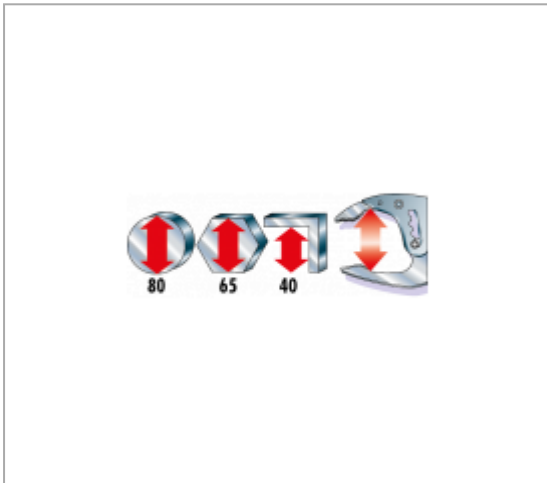

## 500A | PINCE-ÉTAUX À BECS COURTS

### Description :

- Boutonnière 5 positions.
- Gâchette pour un déblocage maîtrisé et sans à-coup.
- Pratique et sûr. Utilisable d'une seule main.
- Becs largeur 17 mm.
- Rainure usinée sur le bec supérieur pour le serrage de tubes de faible diamètre.
- Présentation chromée.

### Informations :

	500A
H [mm]	81
L [mm]	230
L1 [mm]	17
[g]	740