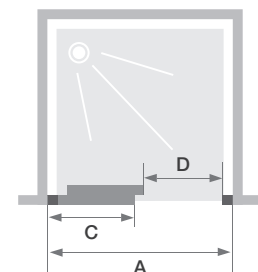

CLASSIC MACAO

Concepteur
et fabricant
FRANÇAIS

Kinedo

Paroi avec 1 volet coulissant

Macao - profilé blanc

CARACTÉRISTIQUES

- Pose simplifiée : grande extensibilité grâce aux profilés horizontaux télescopiques
- Nettoyage facilité : déclipsage de la porte en partie basse
- Pour une installation en angle, montage avec la paroi fixe Tonga
- Pour une douche XXL, montage en alignement avec la paroi fixe Nouméa

Dimensions en cm		Taille 95/105	Taille 105/115	Taille 115/125	Taille 125/142	Taille 142/155	Taille 155/172
Largeur (mini/maxi)	A	95/105	105/115	115/125	125/142	142/155	155/172
Largeur (mini/maxi) si montée en angle avec une paroi fixe	A	99/109	109/119	119/129	129/146	146/159	159/176
Largeur (mini/maxi) si montée en alignement avec une paroi fixe	A	95/105	105/115	115/125	125/142	142/155	155/172
Largeur partie fixe	C	48,5	53,5	58,5	68	74	83
Passage	D	37/45	42/51	47/55	50/65	59/72	63/80
Hauteur totale		190	190	190	190	190	190
Épaisseur du profilé vertical (côté fixe)		4	4	4	4	4	4
Épaisseur du profilé vertical (côté passage)		5	5	5	5	5	5
Épaisseur du profilé horizontal		3,2	3,2	3,2	3,2	3,2	3,2
Réglage du faux-aplomb (côté partie fixe)		1,8	1,8	1,8	1,8	1,8	1,8

Installation réversible gauche / droite

	Profilé blanc		Profilé chromé	
	Verre transparent	Verre avec bande centrale dépolie	Verre transparent	Verre avec bande centrale dépolie
95/105 cm	PA641BTNE	PA641BD1BE	PA641CTNE	PA641CD1BE
105/115 cm	PA642BTNE	PA642BD1BE	PA642CTNE	PA642CD1BE
115/125 cm	PA643BTNE	PA643BD1BE	PA643CTNE	PA643CD1BE
125/142 cm	PA644BTNE	PA644BD1BE	PA644CTNE	PA644CD1BE
142/155 cm	PA1645BTNE	PA1645BD1BE	PA1645CTNE	PA1645CD1BE
155/172 cm	PA1646BTNE	PA1646BD1BE	PA1646CTNE	PA1646CD1BE

Profilé d'extension (permet de gagner 2,5 cm en largeur)

Profilé blanc
PROFILE01

Profilé chromé
PROFILE03