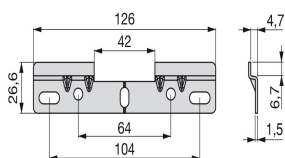

Platine Zingué

9173205

Informations sur le produit

SKU	9173205
Matériels	Acier
Finition	Zingué
Emballage	400 U

Documentation

Accéder à la fiche produit sur le web

Produits essentiels

Caches Hook Nickelé