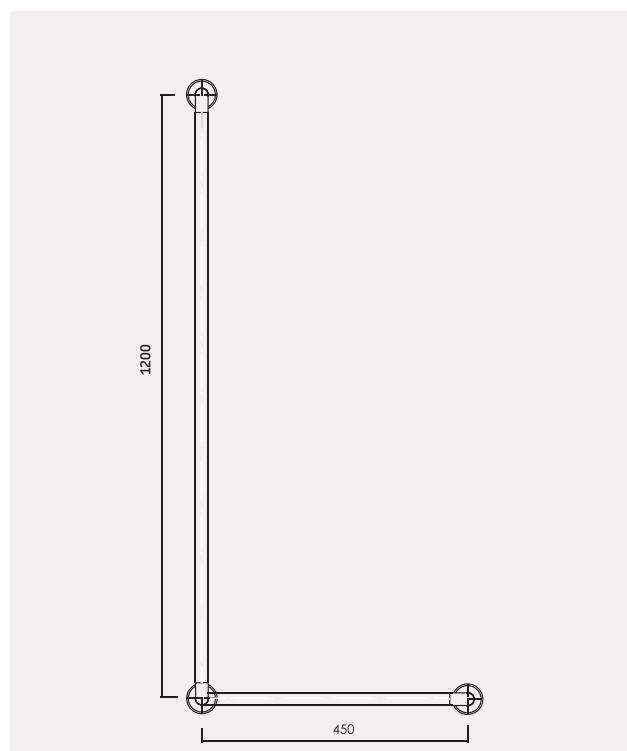

Code	Description
01244-HD	Main courante en L

### Tailles et Options

#### Texte descriptif CCTP

- Main courante de douche en "L" avec support douchette réversible, garantie à vie, Acier Inoxydable poli (Type 201), Ø 32mm, réf 01244-HD de marque AKW ou techniquement équivalent approuvé. Dimension 450x1200mm, 3 zones de fixation, platines avec 3 trous et rosaces de finition, Ø rosace : 77mm. Charge maximale (pression statique) : 100kg.

#### Caractéristiques

- Charge maximale : 150kg
- 3 points de fixation par platine
- Diamètre : 32 mm
- Dégagement du mur : 56 mm
- Diamètre rosace : 77 mm
- Diamètre visserie : 6 mm