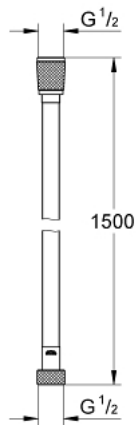

Pure Freude
an Wasser

28 364 001 SILVERFLEX FLEXIBLE

DESCRIPTION DU PRODUIT

- Couleur: Chromé
- 1500 mm
- Surface lisse pour un nettoyage facile
- Système anti-torsion
- Résistance à la pression jusqu'à 5 bars
- Résistance à la traction jusqu'à 500N
- Résistance à la chaleur 70°C
- Anti-plies résistant aux plieuses
- Connexion universelle G 1/2" x 1/2"
- GROHE ProGrip avec surface moletée
- GROHE Brilliance Longue Durée : Brilliance éclatante année après année