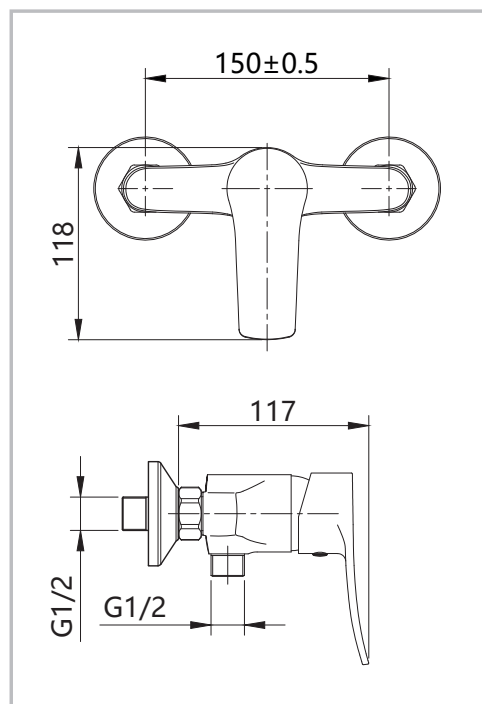

Fiche technique

AVANTAGES

- Design
- Modernité
- Économie d'eau
- Matériaux de qualité

MITIGEUR DOUCHE MURAL C2 NOVA+

Spécifications techniques :

Type de pose: encastré ou sur applique
Entraxe 150
Monocommande
Filetage 1/2''
Cartouche C2, économique en eau
Corps en laiton chromé
Fourni avec rosaces

Chrono	Désignation	Type de cartouche	Ø raccordement	Finition
786503	MIT DOUCHE C2 NOVA+	C2	1/2	Chromée