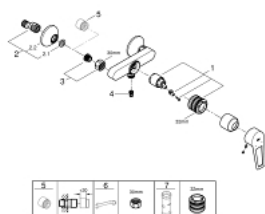

23 633 001 MITIGEUR MONOCOMMANDE DOUCHE

DESCRIPTION DU PRODUIT

- Montage mural apparent
- Levier de commande métallique
- GROHE Longlife cartouche céramique 35 mm
- avec limiteur de température
- **GROHE StarLight** Chrome éclatant et durable
- Clapet anti-retour intégré dans le départ douche 1/2"
- Raccords en S
- Rosace métallique

• Version GROHE Professional

23 633 001 MITIGEUR MONOCOMMANDE DOUCHE

PIÈCES DÉTACHÉES

- 1: Cartridge (N ° de commande 46374000)
- 2: S-union (N ° de commande 12075000)
- 2.1: joint (N ° de commande 0138600M)
- 2.2: rosace (N ° de commande 0221000M)
- 3: Screw connection 1/2" (N ° de commande 45044000)
- 4: null (N ° de commande 42601000)
- 5: Extension 3/4", 20 mm (N ° de commande 0713000M)*
- 6: Temperature limiter (N ° de commande 46375000)*
- 7: Special spanner (N ° de commande 19377000)*
- 8: Socket spanner (N ° de commande 19332000)*