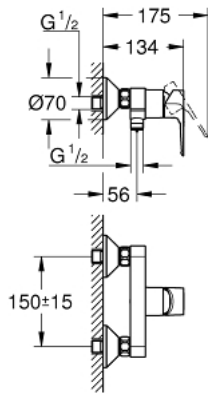

23 633 001 MITIGEUR MONOCOMMANDE DOUCHE

DESCRIPTION DU PRODUIT

- Montage mural apparent
- Levier de commande métallique
- GROHE Longlife cartouche céramique 35 mm
- avec limiteur de température
- **GROHE StarLight** Chrome éclatant et durable
- Clapet anti-retour intégré dans le départ douche 1/2"
- Raccords en S
- Rosace métallique

• Version GROHE Professional

23 633 001 MITIGEUR MONOCOMMANDE DOUCHE

PIÈCES DÉTACHÉES

- 1: Cartridge (N ° de commande 46374000)
- 2: S-union (N ° de commande 12075000)
- 2.1: joint (N ° de commande 0138600M)
- 2.2: rosace (N ° de commande 0221000M)
- 3: Screw connection 1/2" (N ° de commande 45044000)
- 4: null (N ° de commande 42601000)
- 5: Extension 3/4", 20 mm (N ° de commande 0713000M)*
- 6: Temperature limiter (N ° de commande 46375000)*
- 7: Special spanner (N ° de commande 19377000)*
- 8: Socket spanner (N ° de commande 19332000)*