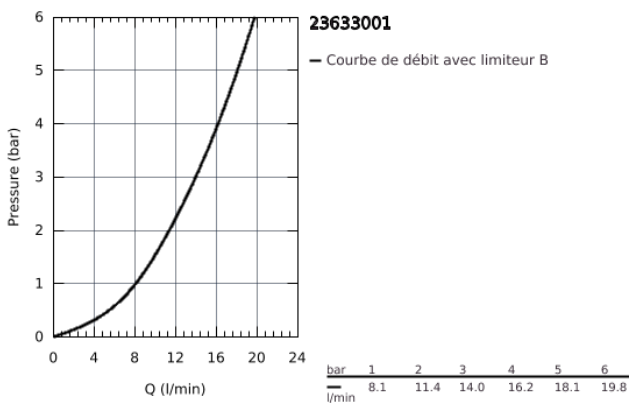

23 633 001 MITIGEUR MONOCOMMANDE DOUCHE

DESCRIPTION DU PRODUIT

- Montage mural apparent
- Levier de commande métallique
- GROHE Longlife cartouche céramique 35 mm
- avec limiteur de température
- **GROHE StarLight** Chrome éclatant et durable
- Clapet anti-retour intégré dans le départ douche 1/2"
- Raccords en S
- Rosace métallique

• Version GROHE Professional

23 633 001 MITIGEUR MONOCOMMANDE DOUCHE

PIÈCES DÉTACHÉES

- 1: Cartridge (N ° de commande 46374000)
- 2: S-union (N ° de commande 12075000)
- 2.1: joint (N ° de commande 0138600M)
- 2.2: rosace (N ° de commande 0221000M)
- 3: Screw connection 1/2" (N ° de commande 45044000)
- 4: null (N ° de commande 42601000)
- 5: Extension 3/4", 20 mm (N ° de commande 0713000M)*
- 6: Temperature limiter (N ° de commande 46375000)*
- 7: Special spanner (N ° de commande 19377000)*
- 8: Socket spanner (N ° de commande 19332000)*