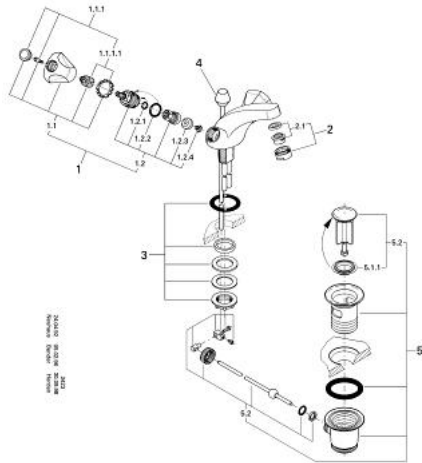

21 233 000 ATLANTA MÉLANGEUR MONOTROU

DESCRIPTION DU PRODUIT

- Couleur: Chromé
- Tête GROHE Long-Life 1/2"
- Bec fixe avec mousseur
- Tirette et garniture de vidage 1-1/4"
- Croisillons Treflor
- GROHE Brillance Longue Durée : Brillance éclatante année après année

21 233 000 ATLANTA MÉLANGEUR MONOTROU

21 233

PIÈCES DÉTACHÉES, janvier 1981 – now

- 1: Tête long-life 1/2" (N ° de commande 11086000)
- 1.1: Croisillon Treflor 1/2, bleu/rouge (N ° de commande 45124000)
- 1.1.1: fixation du croisillon (N ° de commande 45123000)
- 1.1.1.1: insert à clipser (N ° de commande 0538600M)
- 1.2: Tête long-life 1/2" (N ° de commande 07146000)
- 1.2.1: Joint torique 6 x 2 (N ° de commande 0128300M)
- 1.2.2: Joint torique 18,2 x 1,7 (N ° de commande 0392400M)
- 1.2.3: Joint (N ° de commande 0529100M)
- 2: Mousseur (N ° de commande 13929000)
- 2.1: Garniture de mousseur M22+24 IA (N ° de commande 45002000)
- 3: Fixation M26x1,5 (N ° de commande 45012000)
- 4: Tirette de vidage (N ° de commande 06073000)
- 5: Garniture de vidage 1 1/4" (N ° de commande 28910000)
- 5.1: Clapet de vidage (N ° de commande 07182000)
- 5.2: Tige et rotule de vidage (N ° de commande 07052000)