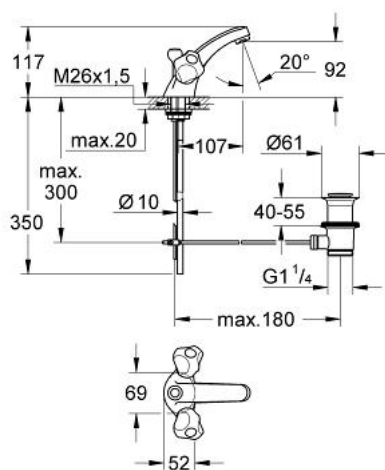

21 233 000 ATLANTA MÉLANGEUR MONOTROU

DESCRIPTION DU PRODUIT

- Couleur: Chromé
- Tête GROHE Long-Life 1/2"
- Bec fixe avec mousseur
- Tirette et garniture de vidage 1-1/4"
- Croisillons Treflor
- GROHE Brillance Longue Durée : Brillance éclatante année après année

21 233 000 ATLANTA MÉLANGEUR MONOTROU

21 233

PIÈCES DÉTACHÉES, janvier 1981 – now

- 1: Tête long-life 1/2" (N ° de commande 11086000)
- 1.1: Croisillon Treflor 1/2, bleu/rouge (N ° de commande 45124000)
- 1.1.1: fixation du croisillon (N ° de commande 45123000)
- 1.1.1.1: insert à clipser (N ° de commande 0538600M)
- 1.2: Tête long-life 1/2" (N ° de commande 07146000)
- 1.2.1: Joint torique 6 x 2 (N ° de commande 0128300M)
- 1.2.2: Joint torique 18,2 x 1,7 (N ° de commande 0392400M)
- 1.2.3: Joint (N ° de commande 0529100M)
- 2: Mousseur (N ° de commande 13929000)
- 2.1: Garniture de mousseur M22+24 IA (N ° de commande 45002000)
- 3: Fixation M26x1,5 (N ° de commande 45012000)
- 4: Tirette de vidage (N ° de commande 06073000)
- 5: Garniture de vidage 1 1/4" (N ° de commande 28910000)
- 5.1: Clapet de vidage (N ° de commande 07182000)
- 5.2: Tige et rotule de vidage (N ° de commande 07052000)