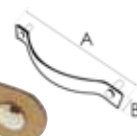

**BOUTON TIRETTE**

Matière : Cuir

Dim. (mm)

Référence	A	B	Finition
B0594/10S	60	20	Cuir Noir
B0594/25S	60	20	Cuir Marron Foncé
B0594/21S	60	20	Cuir Fauve

**BOUTON OU POIGNÉE TIRETTE**

Entraxe  
←128→

Matière : Cuir

Dim. (mm)

Référence	A	B	Finition
PB0528/10S	144	35	Cuir Noir
PB0528/25S	144	35	Cuir Marron Foncé
PB0528/60S	144	35	Cuir marron Clair

**BOUTON TIRETTE**

Matière : Cuir

Dim. (mm)

Référence	A	B	Finition
B0609/10S	70	18	Cuir Noir
B0609/21S	70	18	Cuir Marron Clair

**POIGNÉE CUIR**

Entraxe  
←128→

Matière : Cuir

Dim. (mm)

Référence	A	B	Finition
P0610/10S	154	20	Cuir Noir
P0610/21S	154	20	Cuir Marron Clair

**POIGNÉE COUTURE**

Entraxe  
←128→

Matière : Cuir

Dim. (mm)

Référence	A	B	Finition
P0595/21S	160	25	Cuir Clair Couture

**BOUTON ROND**

Matière : Cuir

Dim. (mm)

Référence	A	B	C	Finition
B0596/10S	45	45	23	Cuir Noir/Nickel Mat
B0596/21S	45	45	23	Cuir Camel/Nickel Mat