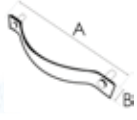

**BOUTON TIRETTE**

Matière : Cuir

Dim. (mm)

Référence	A	B	Finition
B0594/10S	60	20	Cuir Noir
B0594/25S	60	20	Cuir Marron Foncé
B0594/21S	60	20	Cuir Fauve

**BOUTON OU POIGNÉE TIRETTE**

Entraxe  
←128→

Matière : Cuir

Dim. (mm)

Référence	A	B	Finition
PB0528/10S	144	35	Cuir Noir
PB0528/25S	144	35	Cuir Marron Foncé
PB0528/60S	144	35	Cuir marron Clair

**BOUTON TIRETTE**

Matière : Cuir

Dim. (mm)

Référence	A	B	Finition
B0609/10S	70	18	Cuir Noir
B0609/21S	70	18	Cuir Marron Clair

**POIGNÉE CUIR**

Entraxe  
←128→

Matière : Cuir

Dim. (mm)

Référence	A	B	Finition
P0610/10S	154	20	Cuir Noir
P0610/21S	154	20	Cuir Marron Clair

**POIGNÉE COUTURE**

Entraxe  
←128→

Matière : Cuir

Dim. (mm)

Référence	A	B	Finition
P0595/21S	160	25	Cuir Clair Couture

**BOUTON ROND**

Matière : Cuir

Dim. (mm)

Référence	A	B	C	Finition
B0596/10S	45	45	23	Cuir Noir/Nickel Mat
B0596/21S	45	45	23	Cuir Camel/Nickel Mat