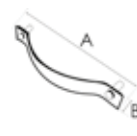

**BOUTON TIRETTE**

Matière : Cuir

Dim. (mm)

Référence	A	B	Finition
B0594/10S	60	20	Cuir Noir
B0594/25S	60	20	Cuir Marron Foncé
B0594/21S	60	20	Cuir Fauve

**BOUTON OU POIGNÉE TIRETTE**

Entraxe  
←128→

Matière : Cuir

Dim. (mm)

Référence	A	B	Finition
PB0528/10S	144	35	Cuir Noir
PB0528/25S	144	35	Cuir Marron Foncé
PB0528/60S	144	35	Cuir marron Clair

**BOUTON TIRETTE**

Matière : Cuir

Dim. (mm)

Référence	A	B	Finition
B0609/10S	70	18	Cuir Noir
B0609/21S	70	18	Cuir Marron Clair

**POIGNÉE CUIR**

Entraxe  
←128→

Matière : Cuir

Dim. (mm)

Référence	A	B	Finition
P0610/10S	154	20	Cuir Noir
P0610/21S	154	20	Cuir Marron Clair

**POIGNÉE COUTURE**

Entraxe  
←128→

Matière : Cuir

Dim. (mm)

Référence	A	B	Finition
P0595/21S	160	25	Cuir Clair Couture

**BOUTON ROND**

Matière : Cuir

Dim. (mm)

Référence	A	B	C	Finition
B0596/10S	45	45	23	Cuir Noir/Nickel Mat
B0596/21S	45	45	23	Cuir Camel/Nickel Mat