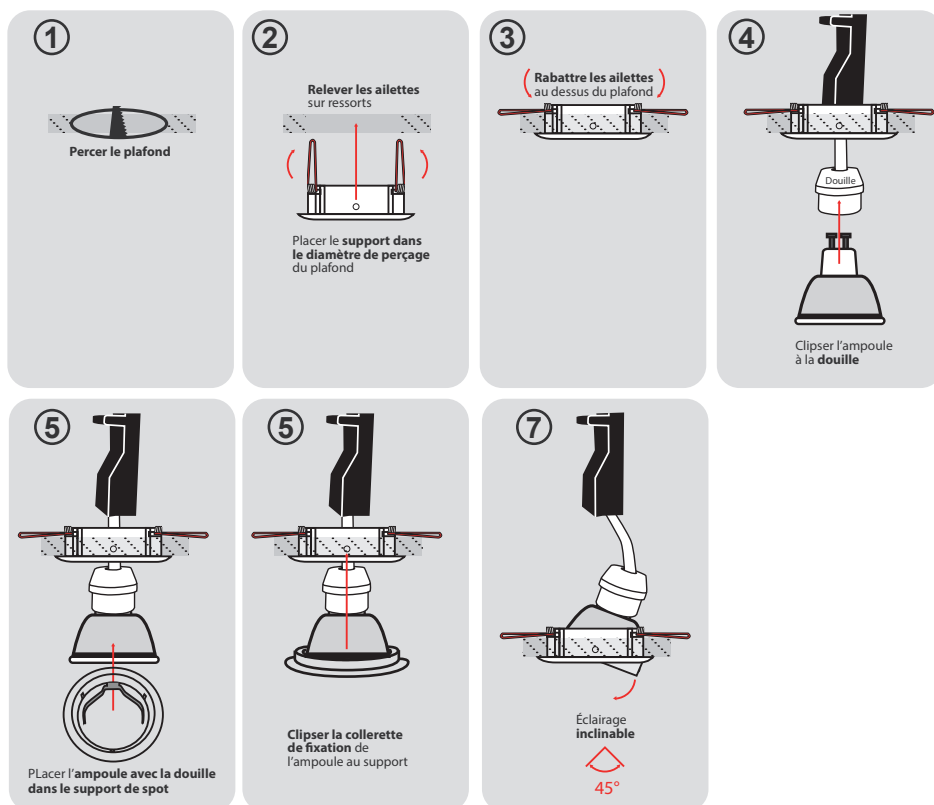

Installation

Les produits présentés dans les documents, offres commerciales, catalogues ou fiches techniques sont soumis à modification sans préavis.
Les caractéristiques ne deviennent contractuelles qu'après accord écrit de la direction de MIIDEX LIGHTING.