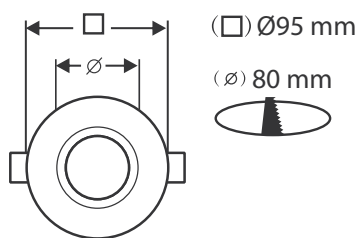

### Ref. 7711

Produit : Support plafond

Finition extérieure : Blanc brillant

**Orientable : Oui**

Dimensions (Ø) : Ø95 mm

Dimensions de perçage (Ø) : Ø80 mm

Fixation plafond : Ailettes sur ressorts

Fixation ampoule : Ampoule à clipser  
Collerette 1/4 tour

### Paramètres

Matériaux utilisés : Aluminium

Poids Net : ≈0,101 Kg