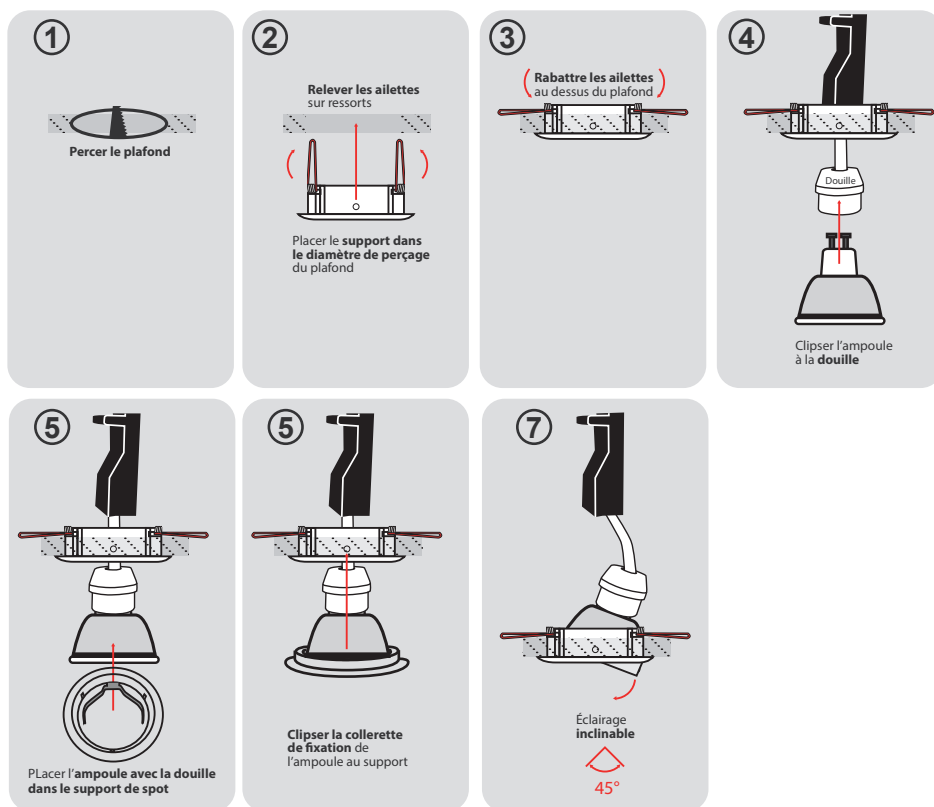

Installation

Les produits présentés dans les documents, offres commerciales, catalogues ou fiches techniques sont soumis à modification sans préavis.
Les caractéristiques ne deviennent contractuelles qu'après accord écrit de la direction de MIIDEX LIGHTING.