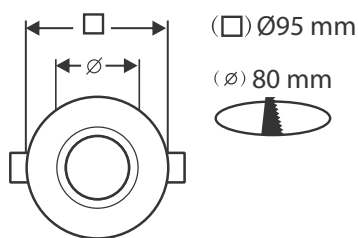

### Ref. 7711

Produit : Support plafond

Finition extérieure : Blanc brillant

**Orientable : Oui**

Dimensions (Ø) : Ø95 mm

Dimensions de perçage (Ø) : Ø80 mm

Fixation plafond : Ailettes sur ressorts

Fixation ampoule : Ampoule à clipser  
Collerette 1/4 tour

## SUPPORT PLAFOND NOIR - ROND - 1/4 DE TOUR - Ø 95mm

REF : 77110

Ref. 77110

Produit : Support plafond

Finition extérieure : Noir

**Orientable : Oui**

Dimensions (Ø) : Ø95 mm

Dimensions de perçage (Ø) : Ø80 mm

Fixation plafond : Ailettes sur ressorts

Fixation ampoule : Ampoule à clipser  
Colerette 1/4 tour

Emballage : Boite

EAN : 3701124426116

### Paramètres

Matériaux utilisés : Aluminium

Poids Net : ≈0,101 Kg