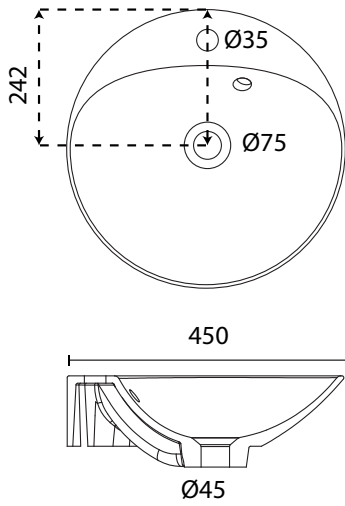

Résibol

Résicub

Résiangle

Résimain