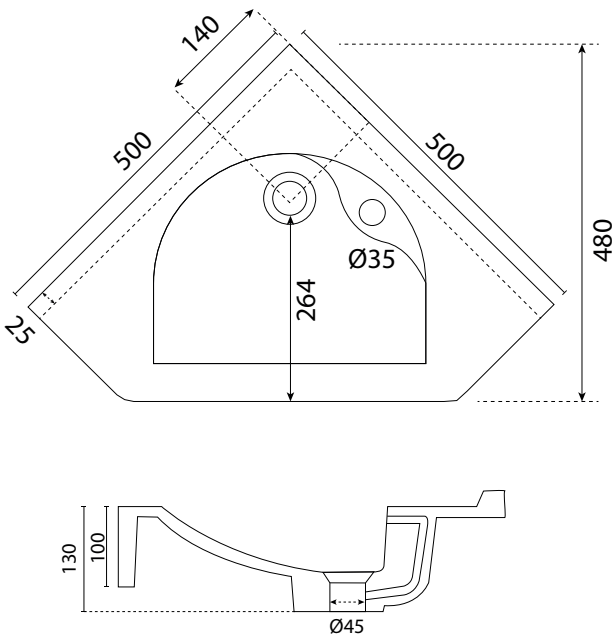

Résibol

Résicub

Résiangle

Résimain