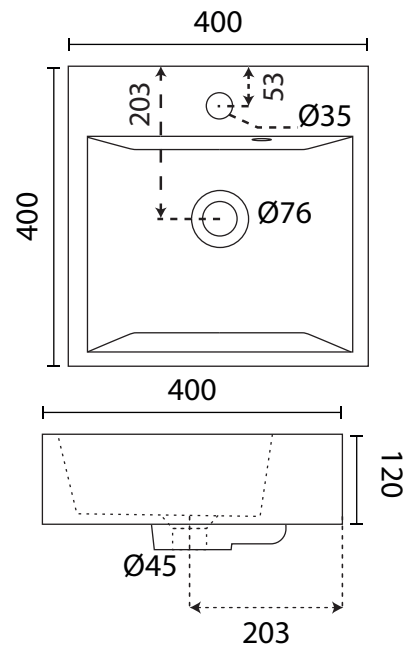

Résibol

Résicub

Résiangle

Résimain