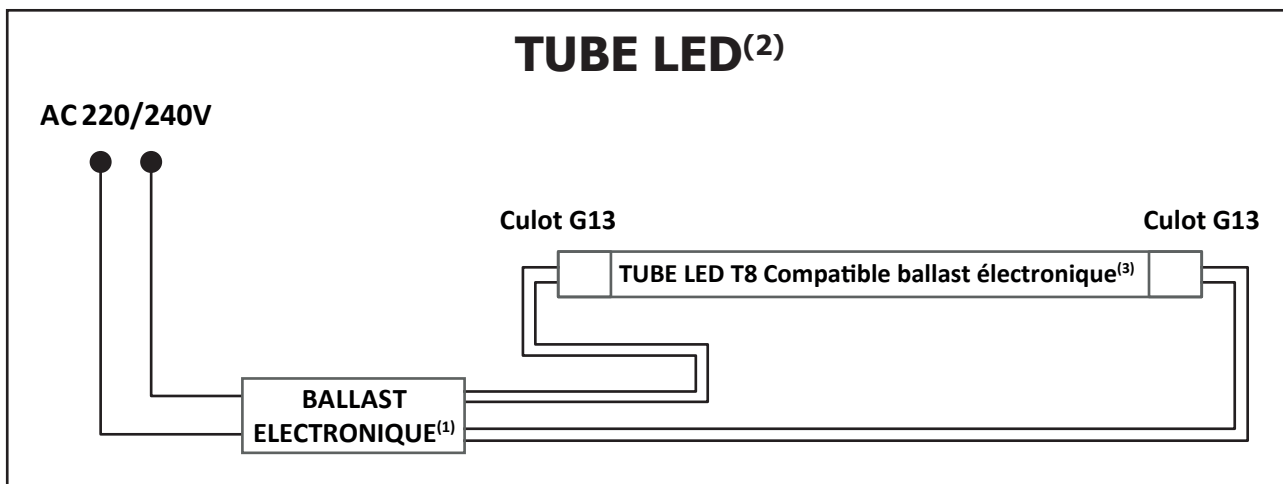

TUBE T8 POUR BALLAST ELECTRONIQUE* (TESTER LA COMPATIBILITÉ AVANT INSTALLATION COMPLÈTE)**

BALLAST ELECTRONIQUE⁽¹⁾

** (TEST COMPATIBILITY BEFORE COMPLETE INSTALLATION)
(COMPATIBILIDAD DE LA PRUEBA ANTES DE LA INSTALACIÓN COMPLETA)
(COMPATIBILITÀ DEL TEST PRIMA DELL'INSTALLAZIONE COMPLETA)
(TESTKOMPATIBILITÄT VOR KOMPLETTER INSTALLATION)

* Electronic Ballast / Lastre electrónico / Ballast elettronico / Elektronischer Ballast

(1) Electronic Ballast / Lastre electrónico / Ballast elettronico / Elektronischer Ballast

(2) LED tube / Tubo LED / Tubo led / LED-Röhre

(3) LED TUBE T8 Compatible electronic ballast / LED TUBE T8 Balasto electrónico compatible / LED TUBE T8 Alimentatore elettronico compatibile / LED TUBE T8 Kompatibles elektronisches Vorschaltgerät