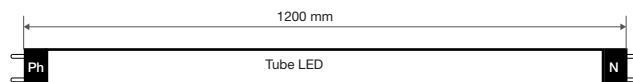

ON/OFF > 100 000

Indice de protection IP : IP50

Poids Net : ≈0,231 Kg

Ballast électronique obligatoire

Les normes internationales fixent la tolérance du flux lumineux et de la charge associée à ± 10 %. La température des couleurs est soumise à une tolérance pouvant aller jusqu'à +/-150° Kelvin par rapport à la valeur nominale