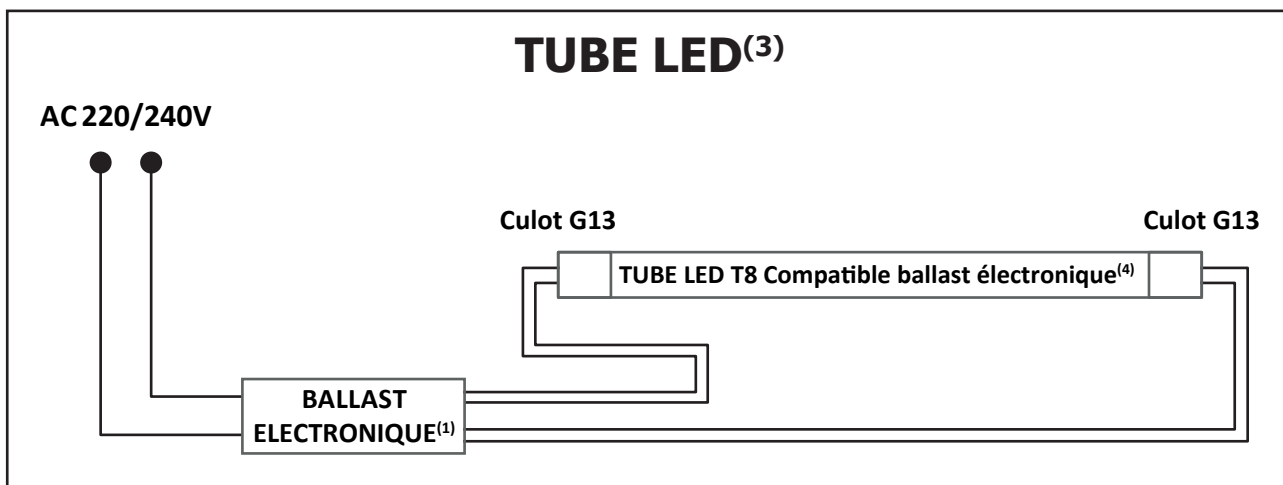

TUBE T8 POUR BALLAST ELECTRONIQUE*

(TESTER LA COMPATIBILITÉ AVANT INSTALLATION COMPLÈTE)**

BALLAST ELECTRONIQUE⁽¹⁾

** (TEST COMPATIBILITY BEFORE COMPLETE INSTALLATION)
(COMPATIBILIDAD DE LA PRUEBA ANTES DE LA INSTALACIÓN COMPLETA)
(COMPATIBILITÀ DEL TEST PRIMA DELL'INSTALLAZIONE COMPLETA)
(TESTKOMPATIBILITÄT VOR KOMPLETTER INSTALLATION)

* Electronic Ballast / Lastre electrónico / Ballast elettronico / Elektronischer Ballast

(1) Electronic Ballast / Lastre electrónico / Ballast elettronico / Elektronischer Ballast

(2) Fluorescent tube / Tubo fluorescente / Tubo fluorescente / Leuchtstoffröhre

(3) LED tube / Tubo LED / Tubo led / LED-Röhre

(4) LED TUBE T8 Compatible electronic ballast / LED TUBE T8 Balasto electrónico compatible / LED TUBE T8 Alimentatore elettronico compatibile / LED TUBE T8 Kompatibles elektronisches Vorschaltgerät

Customers service
MIIDEX LIGHTING
1-2 rue Isaac Newton
31830 Plaisance Du Touch
FRANCE
www.miidex.com