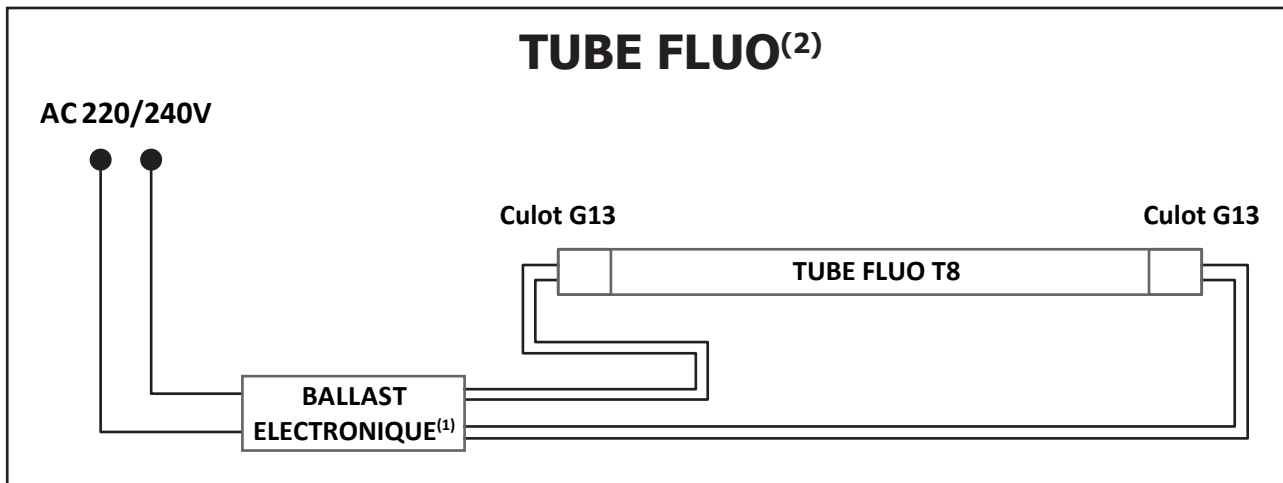

TUBE T8 POUR BALLAST ELECTRONIQUE*

(TESTER LA COMPATIBILITÉ AVANT INSTALLATION COMPLÈTE)**

BALLAST ELECTRONIQUE⁽¹⁾

** (TEST COMPATIBILITY BEFORE COMPLETE INSTALLATION)
(COMPATIBILIDAD DE LA PRUEBA ANTES DE LA INSTALACIÓN COMPLETA)
(COMPATIBILITÀ DEL TEST PRIMA DELL'INSTALLAZIONE COMPLETA)
(TESTKOMPATIBILITÄT VOR KOMPLETTER INSTALLATION)

* Electronic Ballast / Lastre electrónico / Ballast elettronico / Elektronischer Ballast

(1) Electronic Ballast / Lastre electrónico / Ballast elettronico / Elektronischer Ballast

(2) Fluorescent tube / Tubo fluorescente / Tubo fluorescente / Leuchtstoffröhre

(3) LED tube / Tubo LED / Tubo led / LED-Röhre

(4) LED TUBE T8 Compatible electronic ballast / LED TUBE T8 Balasto electrónico compatible / LED TUBE T8 Alimentatore elettronico compatibile / LED TUBE T8 Kompatibles elektronisches Vorschaltgerät

Customers service
MIIDEX LIGHTING
1-2 rue Isaac Newton
31830 Plaisance Du Touch
FRANCE
www.miidex.com