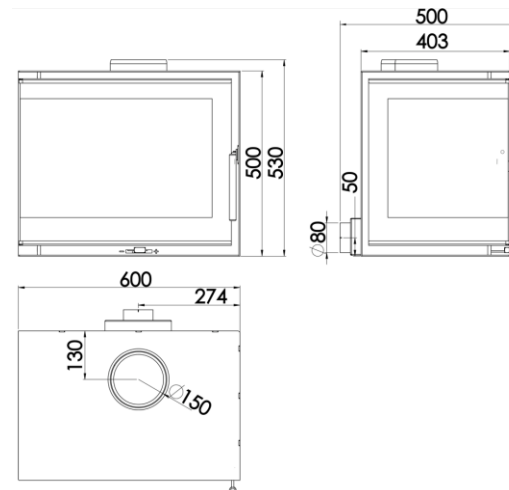

BImSchV2

flamme
VERTE

Le label
du chauffage
au bois

7 ★