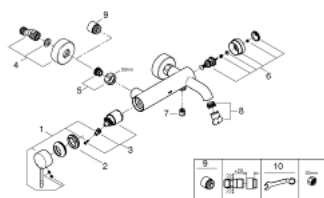

33 624 001 ESSENCE MITIGEUR MONOCOMMANDE BAIN / DOUCHE

DESCRIPTION DU PRODUIT

- Montage mural apparent
- Levier de commande métallique
- **GROHE SilkMove** Cartouche en céramique 35 mm
- avec limiteur de température
- **GROHE StarLight** Chrome éclatant et durable
- Inverseur automatique pour 2 sorties
- 1 sortie 1/2"
- Clapet anti-retour intégré
- Raccords en S
- Protégé contre les retours d'eau

PIÈCES DÉTACHÉES

- 1: levier (N ° de commande 46916000)
- 2: bague fileté (N ° de commande 46460000)
- 3: CARTOUCHE CERAMIQUE PETIT MODEL DIA.35MM (N ° de commande 46374000)
- 4: raccord excentré (N ° de commande 12662000)
- 5: ECROU PRISONNIER 3/4 (N ° de commande 45044000)
- 6: inversion (N ° de commande 46920000)
- 7: clapet de non-retour (N ° de commande 08565000)
- 8: mousseur (N ° de commande 13926000)
- 9: prolongation 3/4" (N ° de commande 0713000M)*
- 10: clé spéciale (N ° de commande 19377000)*