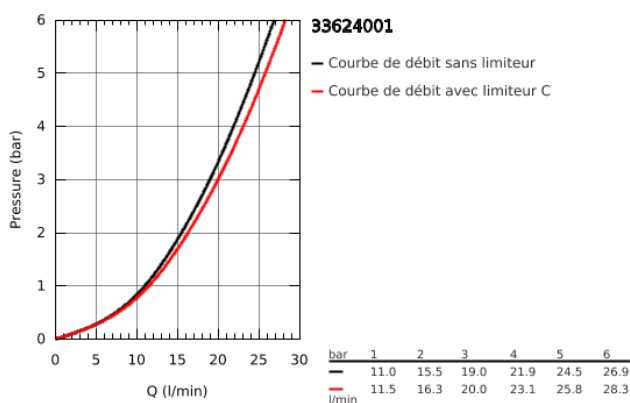

33 624 001 ESSENCE MITIGEUR MONOCOMMANDE BAIN / DOUCHE

DESCRIPTION DU PRODUIT

- Montage mural apparent
- Levier de commande métallique
- **GROHE SilkMove** Cartouche en céramique 35 mm
- avec limiteur de température
- **GROHE StarLight** Chrome éclatant et durable
- Inverseur automatique pour 2 sorties
- 1 sortie 1/2"
- Clapet anti-retour intégré
- Raccords en S
- Protégé contre les retours d'eau

PIÈCES DÉTACHÉES

- 1: levier (N ° de commande 46916000)
- 2: bague fileté (N ° de commande 46460000)
- 3: CARTOUCHE CERAMIQUE PETIT MODEL DIA.35MM (N ° de commande 46374000)
- 4: raccord excentré (N ° de commande 12662000)
- 5: ECROU PRISONNIER 3/4 (N ° de commande 45044000)
- 6: inversion (N ° de commande 46920000)
- 7: clapet de non-retour (N ° de commande 08565000)
- 8: mousseur (N ° de commande 13926000)
- 9: prolongation 3/4" (N ° de commande 0713000M)*
- 10: clé spéciale (N ° de commande 19377000)*