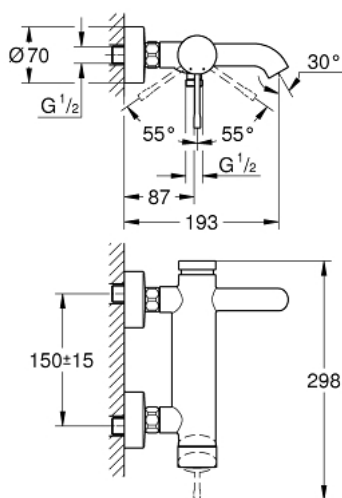

33 624 001 ESSENCE MITIGEUR MONOCOMMANDE BAIN / DOUCHE

DESCRIPTION DU PRODUIT

- Montage mural apparent
- Levier de commande métallique
- **GROHE SilkMove** Cartouche en céramique 35 mm
- avec limiteur de température
- **GROHE StarLight** Chrome éclatant et durable
- Inverseur automatique pour 2 sorties
- 1 sortie 1/2"
- Clapet anti-retour intégré
- Raccords en S
- Protégé contre les retours d'eau

PIÈCES DÉTACHÉES

- 1: levier (N ° de commande 46916000)
- 2: bague fileté (N ° de commande 46460000)
- 3: CARTOUCHE CERAMIQUE PETIT MODEL DIA.35MM (N ° de commande 46374000)
- 4: raccord excentré (N ° de commande 12662000)
- 5: ECROU PRISONNIER 3/4 (N ° de commande 45044000)
- 6: inversion (N ° de commande 46920000)
- 7: clapet de non-retour (N ° de commande 08565000)
- 8: mousseur (N ° de commande 13926000)
- 9: prolongation 3/4" (N ° de commande 0713000M)*
- 10: clé spéciale (N ° de commande 19377000)*