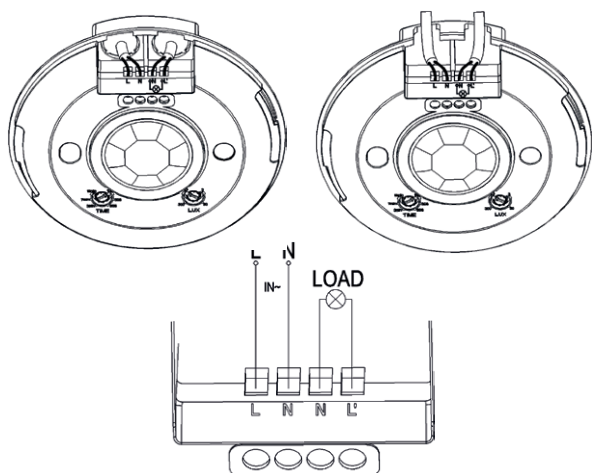

DETECTEUR DE MOUVEMENT SAILLIE INFRAROUGE - IP20 - 360° - ROND

REF : 75504

Ref. 75504

Produit : Détecteur de mouvement IR

Pmax : 1000W

Consommation : 0,5W

Dimensions : Ø115 x 24,3 mm

Fixation : Saillie

Indice de protection IP : IP20

Indice de protection IK : IK06

Poids Net : 0,104 Kg

CÂBLAGE

INFORMATIONS DE DÉTECTION

- Zone de détection : Max. 6m
- Hauteur d'installation : 2,2 à 4m
- Angle de détection : 360°
- Lux : 3 lux à désactivé
- Temps : 10sec à 15min
- Ouverture : 1/4 de tour