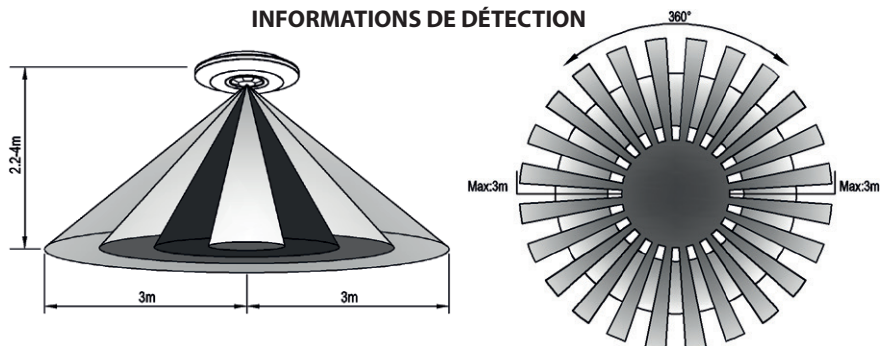

DETECTEUR DE MOUVEMENT SAILLIE INFRAROUGE - IP20 - 360° - ROND

REF : 75504

Ref. 75504

Produit : Détecteur de mouvement IR

Pmax : 1000W

Consommation : 0,5W

Dimensions : Ø115 x 24,3 mm

Fixation : Saillie

Indice de protection IP : IP20

Indice de protection IK : IK06

Poids Net : 0,104 Kg

CÂBLAGE

INFORMATIONS DE DÉTECTION

- Zone de détection : Max. 6m
- Hauteur d'installation : 2,2 à 4m
- Angle de détection : 360°
- Lux : 3 lux à désactivé
- Temps : 10sec à 15min
- Ouverture : 1/4 de tour