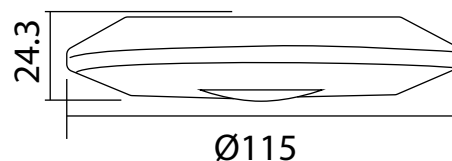

Dimensions

Paramètres Electriques

Input : 220V-240V AC

Fréquence : 50~60Hz

Température et humidité de travail :

-20°C- +40 °C / <93%

Indice de protection IP : IP20

Indice de protection IK : IK06

Poids Net : 0,104 Kg