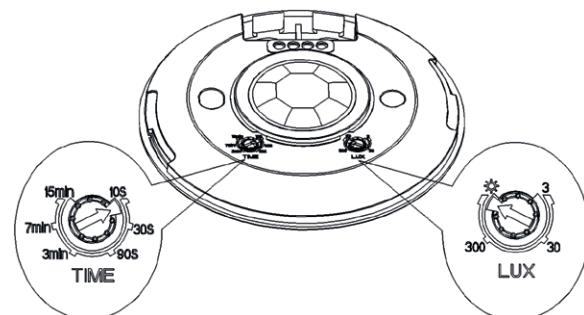

DETECTEUR DE MOUVEMENT SAILLIE INFRAROUGE - IP20 - 360° - ROND

REF : 75504

Ref. 75504

Produit : Détecteur de mouvement IR

Pmax : 1000W

Consommation : 0,5W

Dimensions : Ø115 x 24,3 mm

Fixation : Saillie

Indice de protection IP : IP20

Indice de protection IK : IK06

Poids Net : 0,104 Kg

CÂBLAGE

INFORMATIONS DE DÉTECTION

- Zone de détection : Max. 6m
- Hauteur d'installation : 2,2 à 4m
- Angle de détection : 360°
- Lux : 3 lux à désactivé
- Temps : 10sec à 15min
- Ouverture : 1/4 de tour