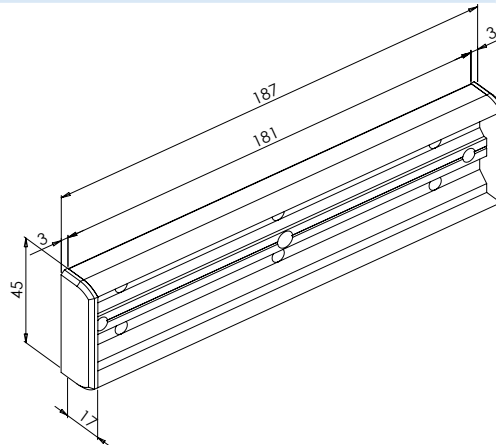

### SUPPORT DE POSE POUR CONTREPLAQUES

EBA

EF300SCP

Support de pose pour contreplaqué série EF300

0,2 kg

ALU TYPE 6061/T6

Non compatible  
avec kit Z