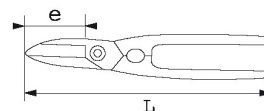

333-...

Cisailles universelles sans entablure lames effilées

CISAILLES, CUTTERS, CISEAUX

DESCRIPTION

Cisailles universelles sans entablure lames effilées

Présentation laquée, lames chromées en acier forgé. Butée de fin de course.

DONNÉES SPÉCIFIQUES

Référence com	L (mm)	Poids (g)	Capacité coup e (mm)	L"	Garantie	
333-26	260	450	12/10	60	10	O
333-30	300	650	16/10	75	12	O

CISAILLES, CUTTERS, CISEAUX