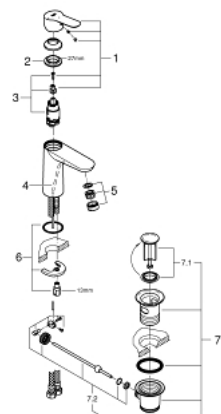

- 1: levier (N ° de commande 46923000)
  - 2: cartouche ceramique (N ° de commande 46580000)
  - 3: tirette de vidage (N ° de commande 46739000)
  - 4: mousseur (N ° de commande 48159000)
  - 5: bague filetée (N ° de commande 46249000)
  - 6: VIDAGE LAVABO/BIDET (N ° de commande 28910000)
  - 6.1: clapet (N ° de commande 07182000)
  - 6.2: tige du collier d'excentrique (N ° de commande 07052000)
  - 7: clé de montage (N ° de commande 19017000)\*
  - 8: tige du collier d'excentrique (N ° de commande 07341000)\*
- \*Accessoires spéciaux

23 759 000 **BAUEDGE MITIGEUR MONOCOMMANDE LAVABO**  
**TAILLE M**

**DESCRIPTION DU PRODUIT**

- Monotrou sur plage
- Levier de commande métallique
- **GROHE Longlife ES** cartouche en céramique 28 mm avec économie d' énergie **ouverture eau froide au centre**
- **GROHE StarLight** Chrome éclatant et durable
- **GROHE EcoJoy** mousseur 5 l/min

- Système de montage rapide
- Garniture de vidage plastique 1 1/4"
- Flexibles de raccordement souples, sertis d'usine

23 759 000 **BAUEDGE MITIGEUR MONOCOMMANDE LAVABO**  
**TAILLE M**

	7.2	180mm		8	360mm		9	13x16
---	-----	-------	--	---	-------	---	---	-------

**PIÈCES DÉTACHÉES**

- 1: levier (N ° de commande 46923000)
- 2: anneau fileté (N ° de commande 46715000)
- 3: cartouche ceramique (N ° de commande 46580000)
- 4: tirette de vidage (N ° de commande 46739000)
- 5: mousseur (N ° de commande 48159000)
- 6: bague filetée (N ° de commande 46249000)
- 7: VIDAGE LAVABO/BIDET (N ° de commande 28910000)
- 7.1: clapet (N ° de commande 07182000)
- 7.2: tige du collier d'excentrique (N ° de commande 07052000)
- 8: tige du collier d'excentrique (N ° de commande 07341000)\*
- 9: clé de montage (N ° de commande 19017000)\*