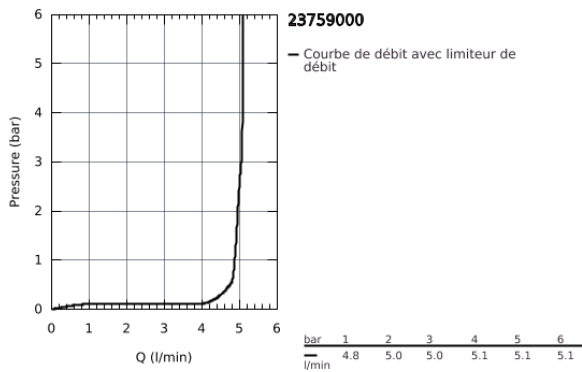

23 759 000 **BAUEDGE MITIGEUR MONOCOMMANDE LAVABO**
TAILLE M

DESCRIPTION DU PRODUIT

- Monotrou sur plage
- Levier de commande métallique
- **GROHE Longlife ES** cartouche en céramique 28 mm avec économie d' énergie **ouverture eau froide au centre**
- **GROHE StarLight** Chrome éclatant et durable
- **GROHE EcoJoy** mousseur 5 l/min

- Système de montage rapide
- Garniture de vidage plastique 1 1/4"
- Flexibles de raccordement souples, sertis d'usine