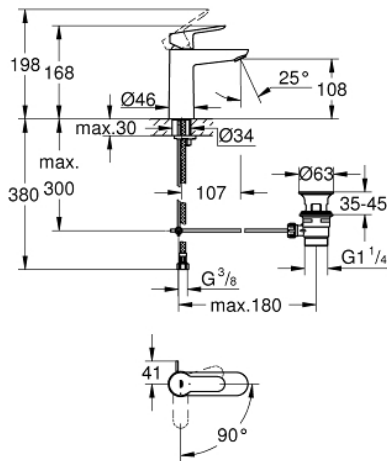

23 559 000 **BAUEDGE MITIGEUR MONOCOMMANDE LAVABO**  
**TAILLE S**

**DESCRIPTION DU PRODUIT**

- Monotrou sur plage
- Levier de commande métallique
- **GROHE Longlife ES** cartouche en céramique 28 mm avec économie d'énergie **ouverture eau froide au centre**
- **GROHE StarLight** Chrome éclatant et durable
- **GROHE EcoJoy** mousseur 5 l/min

- Système de montage rapide
- Tirette et garniture de vidage 1-1/4"
- Flexibles de raccordement souples, sertis d'usine

23 559 000 **BAUEDGE MITIGEUR MONOCOMMANDE LAVABO**  
**TAILLE S**

**PIÈCES DÉTACHÉES**

23 759 000 **BAUEDGE MITIGEUR MONOCOMMANDE LAVABO**  
**TAILLE M**

**DESCRIPTION DU PRODUIT**

- Monotrou sur plage
- Levier de commande métallique
- **GROHE Longlife ES** cartouche en céramique 28 mm avec économie d' énergie **ouverture eau froide au centre**
- **GROHE StarLight** Chrome éclatant et durable
- **GROHE EcoJoy** mousseur 5 l/min

**PIÈCES DÉTACHÉES**

- 1: levier (N ° de commande 46923000)
- 2: anneau fileté (N ° de commande 46715000)
- 3: cartouche ceramique (N ° de commande 46580000)
- 4: tirette de vidage (N ° de commande 46739000)
- 5: mousseur (N ° de commande 48159000)
- 6: bague filetée (N ° de commande 46249000)
- 7: VIDAGE LAVABO/BIDET (N ° de commande 28910000)
- 7.1: clapet (N ° de commande 07182000)
- 7.2: tige du collier d'excentrique (N ° de commande 07052000)
- 8: tige du collier d'excentrique (N ° de commande 07341000)\*
- 9: clé de montage (N ° de commande 19017000)\*