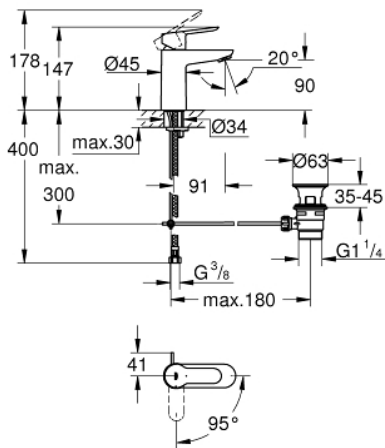

23 559 000 **BAUEDGE MITIGEUR MONOCOMMANDE LAVABO**  
**TAILLE S**

**DESCRIPTION DU PRODUIT**

- Monotrou sur plage
- Levier de commande métallique
- **GROHE Longlife ES** cartouche en céramique 28 mm avec économie d'énergie **ouverture eau froide au centre**
- **GROHE StarLight** Chrome éclatant et durable
- **GROHE EcoJoy** mousseur 5 l/min

- Système de montage rapide
- Tirette et garniture de vidage 1-1/4"
- Flexibles de raccordement souples, sertis d'usine

23 559 000 **BAUEDGE MITIGEUR MONOCOMMANDE LAVABO**  
**TAILLE S**

**PIÈCES DÉTACHÉES**

- 1: levier (N ° de commande 46923000)
  - 2: cartouche ceramique (N ° de commande 46580000)
  - 3: tirette de vidage (N ° de commande 46739000)
  - 4: mousseur (N ° de commande 48159000)
  - 5: bague filetée (N ° de commande 46249000)
  - 6: VIDAGE LAVABO/BIDET (N ° de commande 28910000)
  - 6.1: clapet (N ° de commande 07182000)
  - 6.2: tige du collier d'excentrique (N ° de commande 07052000)
  - 7: clé de montage (N ° de commande 19017000)\*
  - 8: tige du collier d'excentrique (N ° de commande 07341000)\*
- \*Accessoires spéciaux

**PIÈCES DÉTACHÉES**

- 1: levier (N ° de commande 46923000)
- 2: anneau fileté (N ° de commande 46715000)
- 3: cartouche ceramique (N ° de commande 46580000)
- 4: tirette de vidage (N ° de commande 46739000)
- 5: mousseur (N ° de commande 48159000)
- 6: bague filetée (N ° de commande 46249000)
- 7: VIDAGE LAVABO/BIDET (N ° de commande 28910000)
- 7.1: clapet (N ° de commande 07182000)
- 7.2: tige du collier d'excentrique (N ° de commande 07052000)
- 8: tige du collier d'excentrique (N ° de commande 07341000)\*
- 9: clé de montage (N ° de commande 19017000)\*