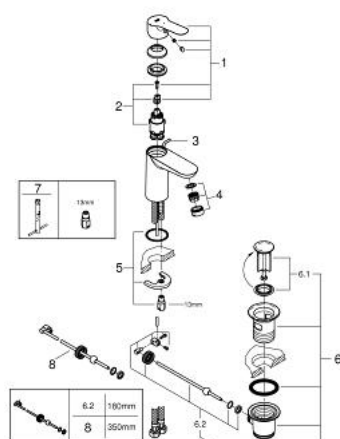

23 559 000 **BAUEDGE MITIGEUR MONOCOMMANDE LAVABO**  
**TAILLE S**

**DESCRIPTION DU PRODUIT**

- Monotrou sur plage
- Levier de commande métallique
- **GROHE Longlife ES** cartouche en céramique 28 mm avec économie d'énergie **ouverture eau froide au centre**
- **GROHE StarLight** Chrome éclatant et durable
- **GROHE EcoJoy** mousseur 5 l/min

- Système de montage rapide
- Tirette et garniture de vidage 1-1/4"
- Flexibles de raccordement souples, sertis d'usine

23 559 000 **BAUEDGE MITIGEUR MONOCOMMANDE LAVABO**  
**TAILLE S**

**PIÈCES DÉTACHÉES**

- 1: levier (N ° de commande 46923000)
  - 2: cartouche ceramique (N ° de commande 46580000)
  - 3: tirette de vidage (N ° de commande 46739000)
  - 4: mousseur (N ° de commande 48159000)
  - 5: bague filetée (N ° de commande 46249000)
  - 6: VIDAGE LAVABO/BIDET (N ° de commande 28910000)
  - 6.1: clapet (N ° de commande 07182000)
  - 6.2: tige du collier d'excentrique (N ° de commande 07052000)
  - 7: clé de montage (N ° de commande 19017000)\*
  - 8: tige du collier d'excentrique (N ° de commande 07341000)\*
- \*Accessoires spéciaux

**PIÈCES DÉTACHÉES**

- 1: levier (N ° de commande 46923000)
- 2: anneau fileté (N ° de commande 46715000)
- 3: cartouche ceramique (N ° de commande 46580000)
- 4: tirette de vidage (N ° de commande 46739000)
- 5: mousseur (N ° de commande 48159000)
- 6: bague filetée (N ° de commande 46249000)
- 7: VIDAGE LAVABO/BIDET (N ° de commande 28910000)
- 7.1: clapet (N ° de commande 07182000)
- 7.2: tige du collier d'excentrique (N ° de commande 07052000)
- 8: tige du collier d'excentrique (N ° de commande 07341000)\*
- 9: clé de montage (N ° de commande 19017000)\*