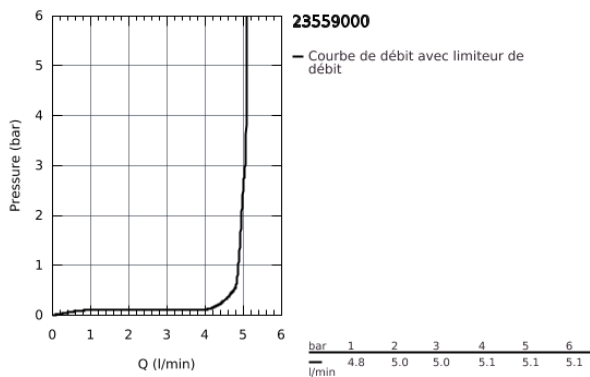

23 559 000 **BAUEDGE MITIGEUR MONOCOMMANDE LAVABO**
TAILLE S

DESCRIPTION DU PRODUIT

- Monotrou sur plage
- Levier de commande métallique
- **GROHE Longlife ES** cartouche en céramique 28 mm avec économie d'énergie **ouverture eau froide au centre**
- **GROHE StarLight** Chrome éclatant et durable
- **GROHE EcoJoy** mousseur 5 l/min

- Système de montage rapide
- Tirette et garniture de vidage 1-1/4"
- Flexibles de raccordement souples, sertis d'usine