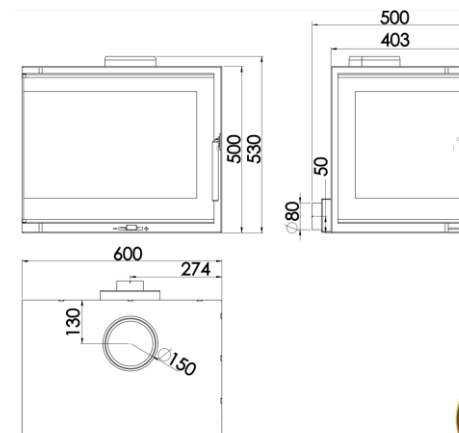

HOGAR IZQ

EcoDesign

PANADERO

MESURES

DIMENSIONS H x L x P	530x600x500 mm
POIDS BRUT/NET	94/81 kg
DIMENSIONS PORTES	460x280 mm
SORTIE DE FUMÉES	Ø 150-153 mm Vertical

CARACTERISTIQUES

GRILLE EN FONTE	
PUISSANCE	5,9 KW
RENDEMENT	77 %
EMISSION DE CO	0,10 %
PEINTURE ANTICALORIFIQUE RÉSISTANCE	800°C
VERRE VITROCÉRAMIQUE RÉSISTANCE	750°C

EAN 8426964190823
REF. PROVEDOR 19082

PLUS PRODUIT

ECODESIGN

PRISE D'AIR
EXTÉRIEUR

FOYER REVÊTU EN
VERMICULITE

PORTE EN VERRE
SÉRIGRAPHIÉ

BÛCHES DE 50 CM

VOLUME DE
CHAUFFE
180 m³

SYSTÈME VITRE PROPRE

DOUBLE
COMBUSTION

DOUBLE CORPS EN
ACIER DE 4 + 3 MM

A

BImSchV2

flamme
VERTE

Le label
du chauffage
au bois

7 ★

HOGAR DER/IZQ FR