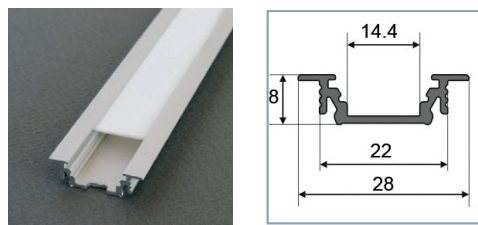

### Profilé LED Rainure

Réf.	Taille	Finition	EAN
9885	1000mm	Alu Brut	3701124418135
9886	2000mm	Alu Brut	3701124418142
9887	1000mm	Anodisé	3701124418159
9888	2000mm	Anodisé	3701124418166