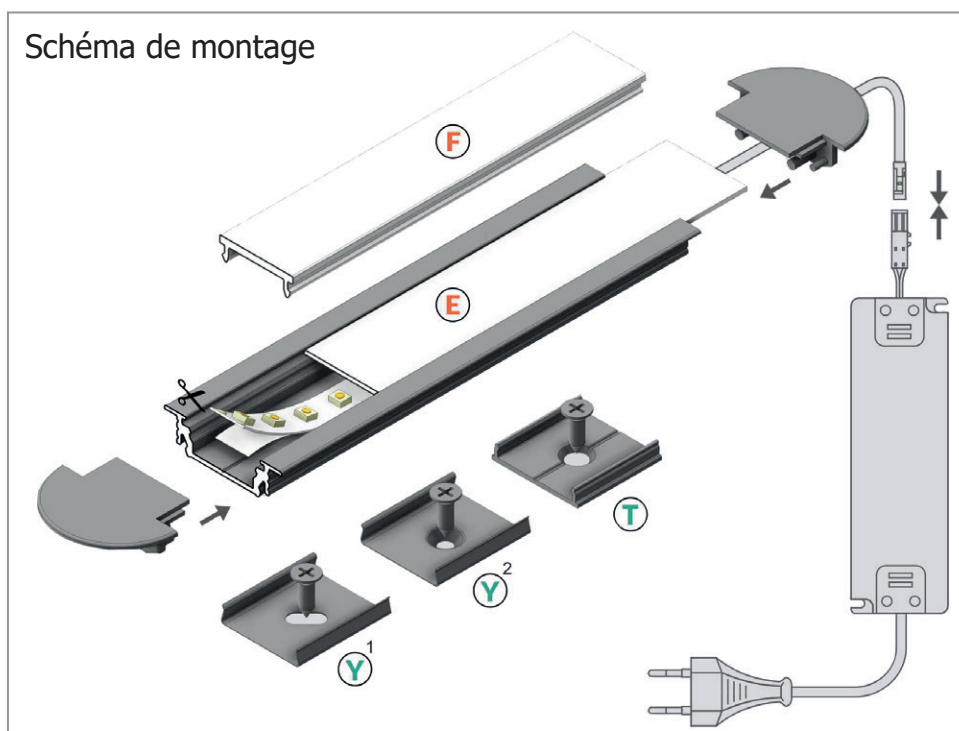

Schéma de montage

Les produits présentés dans les documents, offres commerciales, catalogues ou fiches techniques sont soumis à modification sans préavis.
Les caractéristiques ne deviennent contractuelles qu'après accord écrit de la direction de MIIDEX LIGHTING.