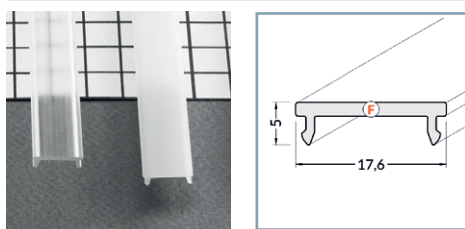

Diffuseur Clip 17.6 mm

Réf.	Taille	Finition	EAN
9895	1000mm	Blanc	3701124418234
9896	2000mm	Blanc	3701124418241
9897	1000mm	Transparent	3701124418258
9898	2000mm	Transparent	3701124418265