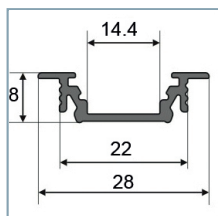

PROFILES LED ALUMINIUM 14.4MM - RAINURE

Profilé LED Rainure

Réf.	Taille	Finition	EAN
9885	1000mm	Alu Brut	3701124418135
9886	2000mm	Alu Brut	3701124418142
9887	1000mm	Anodisé	3701124418159
9888	2000mm	Anodisé	3701124418166