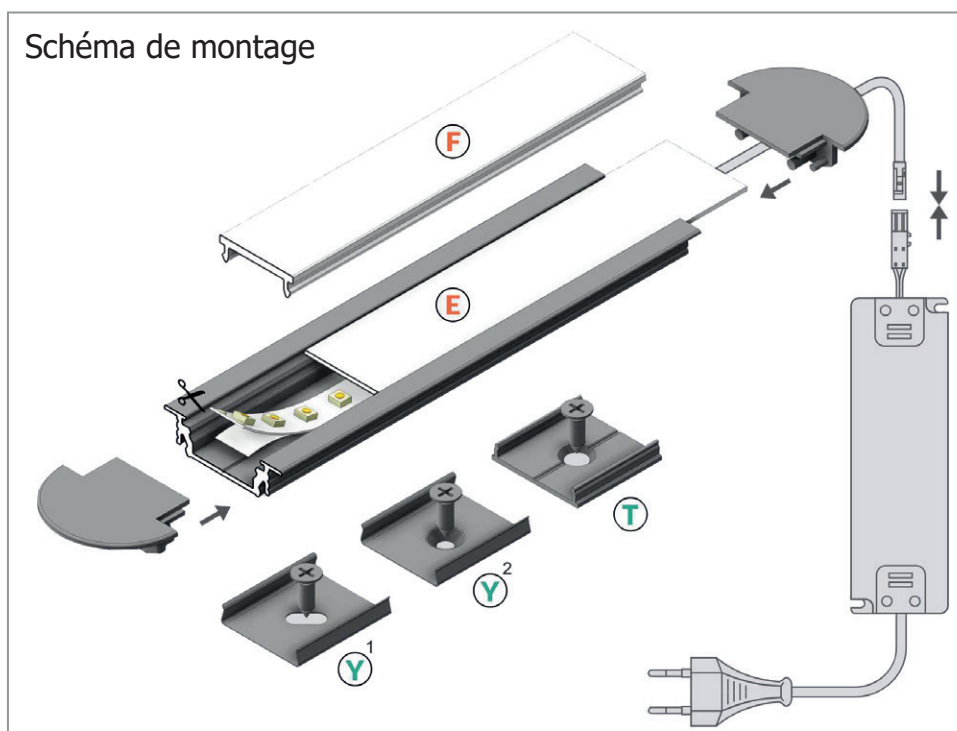

Schéma de montage

Les produits présentés dans les documents, offres commerciales, catalogues ou fiches techniques sont soumis à modification sans préavis.
Les caractéristiques ne deviennent contractuelles qu'après accord écrit de la direction de MIIDEX LIGHTING.