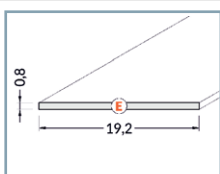

Diffuseur 19.2 mm

Réf.	Taille	Finition	EAN
9893	1000 mm	Blanc	3701124418210
9894	2000 mm	Blanc	3701124418227
9891	1000 mm	Dépoli	3701124418197
9892	2000 mm	Dépoli	3701124418203
9889	1000 mm	Transparent	3701124418173
9890	2000 mm	Transparent	3701124418180