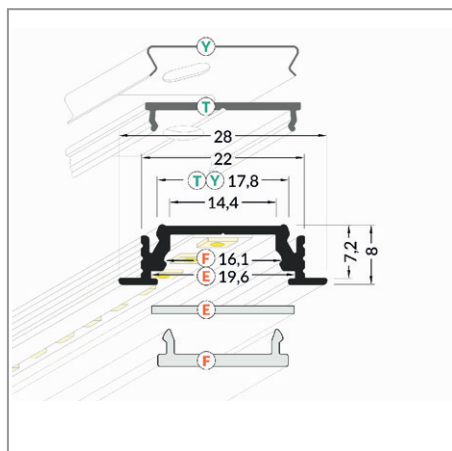

### Diffuseur 19.2 mm

Réf.	Taille	Finition	EAN
9893	1000 mm	Blanc	3701124418210
9894	2000 mm	Blanc	3701124418227
9891	1000 mm	Dépoli	3701124418197
9892	2000 mm	Dépoli	3701124418203
9889	1000 mm	Transparent	3701124418173
9890	2000 mm	Transparent	3701124418180

## MONTAGE PROFILÉ - RAINURE

- E. Diffuseur 19.2mm - (Ref. 9889 à 9894)
- F. Diffuseur Clip 17.6mm - (Ref. 9895 à 9898)
- Y. Support de Montage - (Ref. 9901)
- T. Support de Montage - (Ref. 9902)