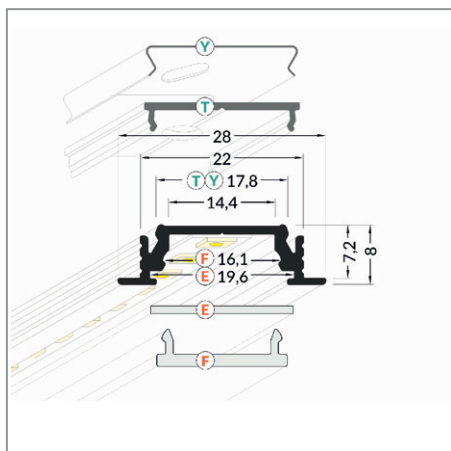

### Diffuseur 19.2 mm

Réf.	Taille	Finition	EAN
9893	1000 mm	Blanc	3701124418210
9894	2000 mm	Blanc	3701124418227
9891	1000 mm	Dépoli	3701124418197
9892	2000 mm	Dépoli	3701124418203
9889	1000 mm	Transparent	3701124418173
9890	2000 mm	Transparent	3701124418180

### Diffuseur Clip 17.6 mm

Réf.	Taille	Finition	EAN
9895	1000mm	Blanc	3701124418234
9896	2000mm	Blanc	3701124418241
9897	1000mm	Transparent	3701124418258
9898	2000mm	Transparent	3701124418265

## MONTAGE PROFILÉ - RAINURE

- E. Diffuseur 19.2mm - (Ref. 9889 à 9894)
- F. Diffuseur Clip 17.6mm - (Ref. 9895 à 9898)
- Y. Support de Montage - (Ref. 9901)
- T. Support de Montage - (Ref. 9902)