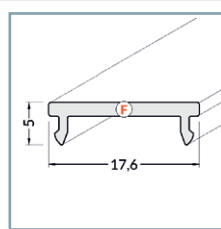

Diffuseur Clip 17.6 mm

Réf.	Taille	Finition	EAN
9895	1000mm	Blanc	3701124418234
9896	2000mm	Blanc	3701124418241
9897	1000mm	Transparent	3701124418258
9898	2000mm	Transparent	3701124418265