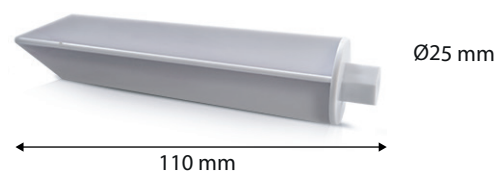

Durée de vie théorique de la LED : 30,000 Heures

ON/OFF > 100 000

Indice de protection IP : IP44

Indice de résistance IK : IK10

Poids Net : 0.494 Kg

Accessoires

Accessoire piquet de fixation fourni

Batterie lithium :