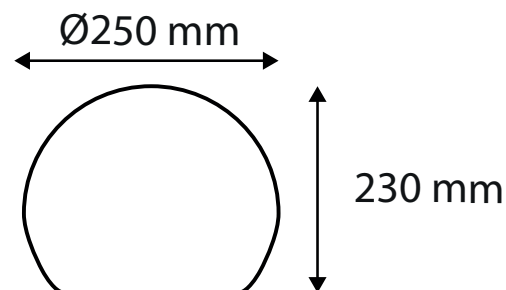

Dimensions (Ø x H) : Ø250 x 230mm

Emballage : Boite

EAN : 3701124421883

Dimensions

Paramètres Electriques

Tension entrée : Batterie Lithium non remplaçable
Chargeur Solaire

Temps de chargement de la batterie : 5 - 8 heures

Durée de vie théorique de la LED : 30,000 Heures

ON/OFF > 100 000

Indice de protection IP : IP44

Indice de résistance IK : IK10

Poids Net : 0.494 Kg

Accessoires

Accessoire piquet de fixation fourni

Batterie lithium :