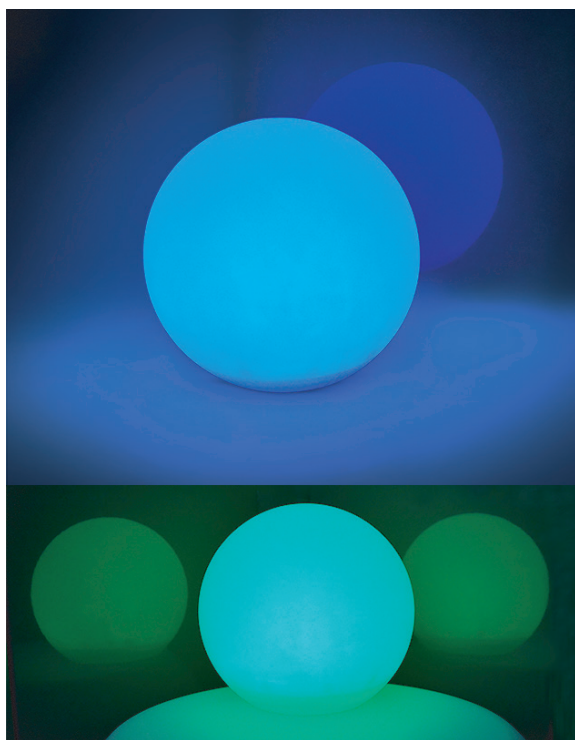

BOULE RGB+BLANC SOLAIRE ET BATTERIE 1200mA

REF : 60120

Ref. 60120

Produit : Boule lumineuse

Dimmable : Variable en fonction de la luminosité extérieure

Couleur : **RGB + Blanc (3000K)**

***(Changement de couleur tactile en tapant légèrement dessus, ou à l'aide du bouton poussoir situé au dessous du produit)**

Autonomie (variable) en mode RGB : 5 - 8 heures

Puissance à l'allumage : > 95%

Température et humidité de travail :

- 14°C - +35°C / 10%-70%

Allumage : Immédiat, allumage à détection crépusculaire

Matériaux utilisés : Plastique Polyéthylène

Durée de vie théorique de la LED : 30,000 Heures

ON/OFF > 100 000

Indice de protection IP : IP44

Indice de résistance IK : IK10

Poids Net : 0.494 Kg

Accessoires

Accessoire piquet de fixation fourni

Batterie lithium :