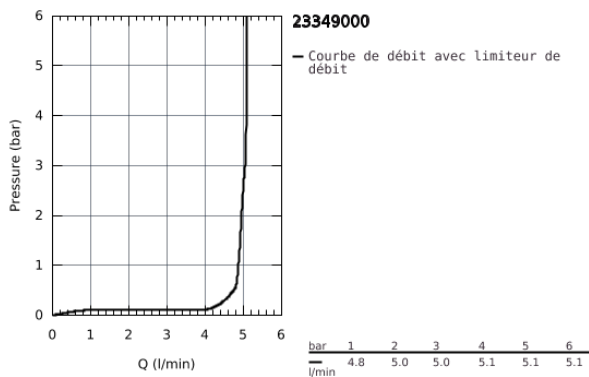

23 349 000 **START LOOP MITIGEUR MONOCOMMANDE LAVABO**
TAILLE S

DESCRIPTION DU PRODUIT

- Colour: Chromé
- Monotrou sur plage
- Levier de commande métallique
- GROHE Long-Life cartouche en céramique 28 mm
- GROHE Brillance Longue Durée : Brillance éclatante année après année
- GROHE Économie d'eau mousseur 5 l/min
- Système d'installation rapide
- Tirette et garniture de vidage 1-1/4"
- Flexibles de raccordement souples

23 349 000 START LOOP MITIGEUR MONOCOMMANDE LAVABO TAILLE S

PIÈCES DÉTACHÉES, juin 2016 – now

- 1: Levier (N ° de commande 46695000)
 - 2: Bague de fixation (N ° de commande 46715000)
 - 3: Cartouche (N ° de commande 46580000)
 - 4: Tirette de vidage (N ° de commande 46739000)
 - 5: Mousseur (N ° de commande 48159000)
 - 6: Fixation M26x1,5 (N ° de commande 46249000)
 - 7: Garniture de vidage 1 1/4" (N ° de commande 28910000)
 - 7.1: Vidage (N ° de commande 07182000)
 - 7.2: Tige et rotule de vidage (N ° de commande 07052000)
 - 8: Clé à tube SW 46 mm de 400 mm (N ° de commande 19017000)*
 - 9: Tige et rotule de vidage (N ° de commande 07341000)*
- *Accessoires spéciaux