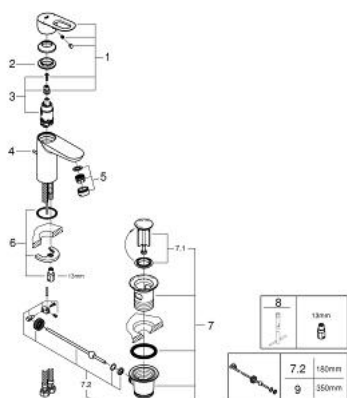

23 349 000 **START LOOP MITIGEUR MONOCOMMANDE LAVABO**
TAILLE S

DESCRIPTION DU PRODUIT

- Colour: Chromé
- Monotrou sur plage
- Levier de commande métallique
- GROHE Long-Life cartouche en céramique 28 mm
- GROHE Brillance Longue Durée : Brillance éclatante année après année
- GROHE Économie d'eau mousseur 5 l/min
- Système d'installation rapide
- Tirette et garniture de vidage 1-1/4"
- Flexibles de raccordement souples

23 349 000 START LOOP MITIGEUR MONOCOMMANDE LAVABO TAILLE S

PIÈCES DÉTACHÉES, juin 2016 – now

- 1: Levier (N ° de commande 46695000)
 - 2: Bague de fixation (N ° de commande 46715000)
 - 3: Cartouche (N ° de commande 46580000)
 - 4: Tirette de vidage (N ° de commande 46739000)
 - 5: Mousseur (N ° de commande 48159000)
 - 6: Fixation M26x1,5 (N ° de commande 46249000)
 - 7: Garniture de vidage 1 1/4" (N ° de commande 28910000)
 - 7.1: Vidage (N ° de commande 07182000)
 - 7.2: Tige et rotule de vidage (N ° de commande 07052000)
 - 8: Clé à tube SW 46 mm de 400 mm (N ° de commande 19017000)*
 - 9: Tige et rotule de vidage (N ° de commande 07341000)*
- *Accessoires spéciaux