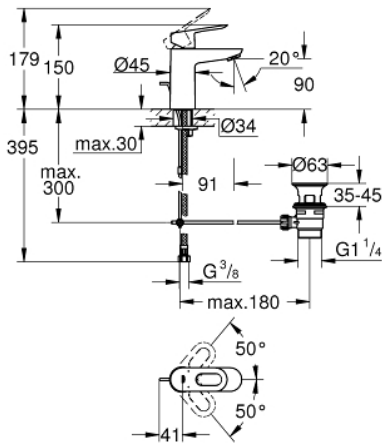

23 349 000 **START LOOP MITIGEUR MONOCOMMANDE LAVABO**
TAILLE S

DESCRIPTION DU PRODUIT

- Colour: Chromé
- Monotrou sur plage
- Levier de commande métallique
- GROHE Long-Life cartouche en céramique 28 mm
- GROHE Brillance Longue Durée : Brillance éclatante année après année
- GROHE Économie d'eau mousseur 5 l/min
- Système d'installation rapide
- Tirette et garniture de vidage 1-1/4"
- Flexibles de raccordement souples

23 349 000 START LOOP MITIGEUR MONOCOMMANDE LAVABO TAILLE S

PIÈCES DÉTACHÉES, juin 2016 – now

- 1: Levier (N ° de commande 46695000)
 - 2: Bague de fixation (N ° de commande 46715000)
 - 3: Cartouche (N ° de commande 46580000)
 - 4: Tirette de vidage (N ° de commande 46739000)
 - 5: Mousseur (N ° de commande 48159000)
 - 6: Fixation M26x1,5 (N ° de commande 46249000)
 - 7: Garniture de vidage 1 1/4" (N ° de commande 28910000)
 - 7.1: Vidage (N ° de commande 07182000)
 - 7.2: Tige et rotule de vidage (N ° de commande 07052000)
 - 8: Clé à tube SW 46 mm de 400 mm (N ° de commande 19017000)*
 - 9: Tige et rotule de vidage (N ° de commande 07341000)*
- *Accessoires spéciaux