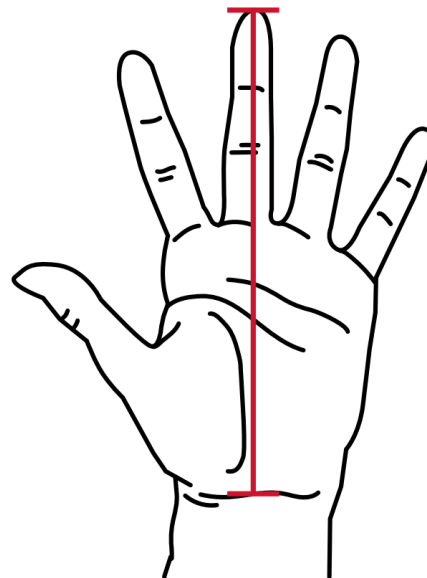

FEMMES

GUIDE DES TAILLES MILWAUKEE

MESUREZ AUX POINTS SPÉCIFIÉS ET TROUVEZ
LA TAILLE CORRESPONDANTE

TAILLE	S	M	L	XL	2XL
POITRINE (cm/in)	84cm - 89cm 33" - 35"	89cm - 94cm 35" - 37"	94cm - 99cm 37" - 39"	99cm - 104cm 39" - 41"	104cm - 109cm 41" - 43"
TAILLE (cm/in)	71cm - 76cm 28" - 30"	76cm - 81cm 30" - 32"	81cm - 86cm 32" - 34"	86cm - 91cm 34" - 36"	91cm - 96cm 36" - 38"
HANCHES (cm/in)	87cm - 92cm 34" - 36"	92cm - 97cm 36" - 38"	97cm - 102cm 38" - 40"	102cm - 107cm 40" - 42"	107cm - 112cm 42" - 44"

MILWAUKEETOOL.FR

HOMMES

GUIDE DES TAILLES MILWAUKEE

MESUREZ AUX POINTS SPÉCIFIÉS ET TROUVEZ
LA TAILLE CORRESPONDANTE

TAILLE	S	M	L	XL	2XL
POITRINE (cm/in)	97cm - 102cm 38" - 40"	102cm - 107cm 40" - 42"	107cm - 112cm 42" - 44"	112cm - 117cm 44" - 46"	117cm - 122cm 46" - 48"
TAILLE (cm/in)	76cm - 81cm 30" - 32"	81cm - 86cm 32" - 34"	86cm - 91cm 34" - 36"	91cm - 96cm 36" - 38"	96cm - 101cm 38" - 40"

MILWAUKEETOOL.FR

GANTS

GUIDE DES TAILLES MILWAUKEE

MESUREZ DU BOUT DU MAJEUR JUSQU'À LA
BASE DE LA PAUME

TAILLE	M	L	XL	2XL
MAIN (cm/in)	19.1cm 7 ¹ / ₂ "	19.7cm 7 ³ / ₄ "	20.3cm 8"	20.9cm 8 ¹ / ₄ "

SALOPETTE

GUIDE DES TAILLES MILWAUKEE

SI VOUS TOMBEZ ENTRE DEUX TAILLES,
PRENEZ LA PLUS GRANDE TAILLE

TAILLE	S	M	L	XL	2XL
TAILLE (cm/in)	71cm - 76cm 28" - 30"	81cm - 86cm 32" - 34"	91cm - 96cm 36" - 38"	102cm - 107cm 40" - 42"	112cm - 117cm 44" - 46"