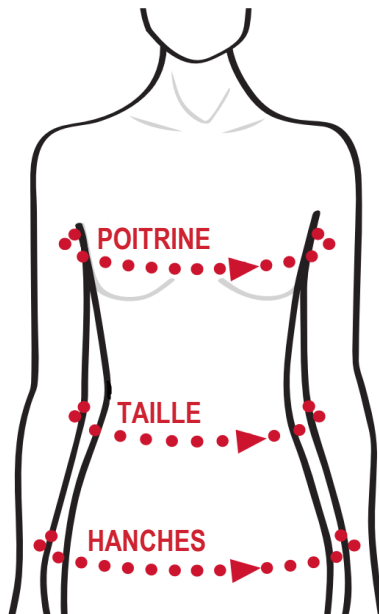

FEMMES

GUIDE DES TAILLES MILWAUKEE

MESUREZ AUX POINTS SPÉCIFIÉS ET TROUVEZ
LA TAILLE CORRESPONDANTE

TAILLE	S	M	L	XL	2XL
POITRINE (cm/in)	84cm - 89cm 33" - 35"	89cm - 94cm 35" - 37"	94cm - 99cm 37" - 39"	99cm - 104cm 39" - 41"	104cm - 109cm 41" - 43"
TAILLE (cm/in)	71cm - 76cm 28" - 30"	76cm - 81cm 30" - 32"	81cm - 86cm 32" - 34"	86cm - 91cm 34" - 36"	91cm - 96cm 36" - 38"
HANCHES (cm/in)	87cm - 92cm 34" - 36"	92cm - 97cm 36" - 38"	97cm - 102cm 38" - 40"	102cm - 107cm 40" - 42"	107cm - 112cm 42" - 44"

MILWAUKEETOOL.FR

HOMMES

GUIDE DES TAILLES MILWAUKEE

MESUREZ AUX POINTS SPÉCIFIÉS ET TROUVEZ
LA TAILLE CORRESPONDANTE

TAILLE	S	M	L	XL	2XL
POITRINE (cm/in)	97cm - 102cm 38" - 40"	102cm - 107cm 40" - 42"	107cm - 112cm 42" - 44"	112cm - 117cm 44" - 46"	117cm - 122cm 46" - 48"
TAILLE (cm/in)	76cm - 81cm 30" - 32"	81cm - 86cm 32" - 34"	86cm - 91cm 34" - 36"	91cm - 96cm 36" - 38"	96cm - 101cm 38" - 40"

MILWAUKEETOOL.FR

GANTS

GUIDE DES TAILLES MILWAUKEE

MESUREZ DU BOUT DU MAJEUR JUSQU'À LA
BASE DE LA PAUME

TAILLE	M	L	XL	2XL
MAIN (cm/in)	19.1cm 7 ¹ / ₂ "	19.7cm 7 ³ / ₄ "	20.3cm 8"	20.9cm 8 ¹ / ₄ "

SALOPETTE

GUIDE DES TAILLES MILWAUKEE

SI VOUS TOMBEZ ENTRE DEUX TAILLES,
PRENEZ LA PLUS GRANDE TAILLE

TAILLE	S	M	L	XL	2XL
TAILLE (cm/in)	71cm - 76cm 28" - 30"	81cm - 86cm 32" - 34"	91cm - 96cm 36" - 38"	102cm - 107cm 40" - 42"	112cm - 117cm 44" - 46"