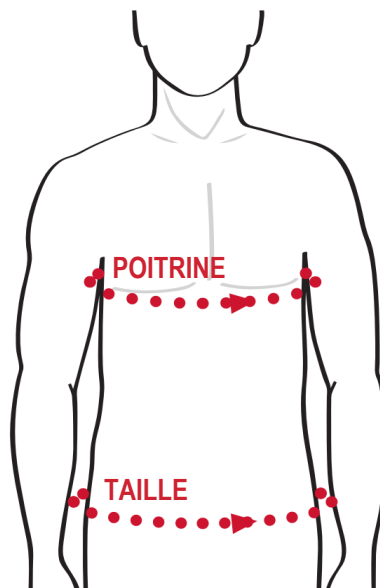

FEMMES

GUIDE DES TAILLES MILWAUKEE

MESUREZ AUX POINTS SPÉCIFIÉS ET TROUVEZ
LA TAILLE CORRESPONDANTE

TAILLE	S	M	L	XL	2XL
POITRINE (cm/in)	84cm - 89cm 33" - 35"	89cm - 94cm 35" - 37"	94cm - 99cm 37" - 39"	99cm - 104cm 39" - 41"	104cm - 109cm 41" - 43"
TAILLE (cm/in)	71cm - 76cm 28" - 30"	76cm - 81cm 30" - 32"	81cm - 86cm 32" - 34"	86cm - 91cm 34" - 36"	91cm - 96cm 36" - 38"
HANCHES (cm/in)	87cm - 92cm 34" - 36"	92cm - 97cm 36" - 38"	97cm - 102cm 38" - 40"	102cm - 107cm 40" - 42"	107cm - 112cm 42" - 44"

MILWAUKEETOOL.FR

HOMMES

GUIDE DES TAILLES MILWAUKEE

MESUREZ AUX POINTS SPÉCIFIÉS ET TROUVEZ
LA TAILLE CORRESPONDANTE

TAILLE	S	M	L	XL	2XL
POITRINE (cm/in)	97cm - 102cm 38" - 40"	102cm - 107cm 40" - 42"	107cm - 112cm 42" - 44"	112cm - 117cm 44" - 46"	117cm - 122cm 46" - 48"
TAILLE (cm/in)	76cm - 81cm 30" - 32"	81cm - 86cm 32" - 34"	86cm - 91cm 34" - 36"	91cm - 96cm 36" - 38"	96cm - 101cm 38" - 40"

MILWAUKEETOOL.FR

GANTS

GUIDE DES TAILLES MILWAUKEE

MESUREZ DU BOUT DU MAJEUR JUSQU'À LA
BASE DE LA PAUME

TAILLE	M	L	XL	2XL
MAIN (cm/in)	19.1cm 7 ¹ / ₂ "	19.7cm 7 ³ / ₄ "	20.3cm 8"	20.9cm 8 ¹ / ₄ "

SALOPETTE

GUIDE DES TAILLES MILWAUKEE

SI VOUS TOMBEZ ENTRE DEUX TAILLES,
PRENEZ LA PLUS GRANDE TAILLE

TAILLE	S	M	L	XL	2XL
TAILLE (cm/in)	71cm - 76cm 28" - 30"	81cm - 86cm 32" - 34"	91cm - 96cm 36" - 38"	102cm - 107cm 40" - 42"	112cm - 117cm 44" - 46"