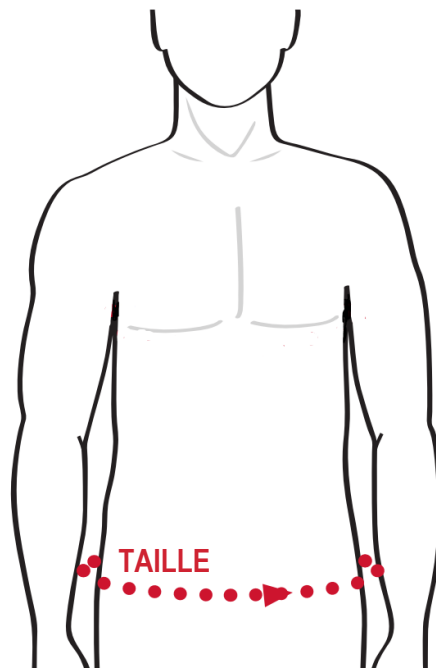

FEMMES

GUIDE DES TAILLES MILWAUKEE

MESUREZ AUX POINTS SPÉCIFIÉS ET TROUVEZ
LA TAILLE CORRESPONDANTE

TAILLE	S	M	L	XL	2XL
POITRINE (cm/in)	84cm - 89cm 33" - 35"	89cm - 94cm 35" - 37"	94cm - 99cm 37" - 39"	99cm - 104cm 39" - 41"	104cm - 109cm 41" - 43"
TAILLE (cm/in)	71cm - 76cm 28" - 30"	76cm - 81cm 30" - 32"	81cm - 86cm 32" - 34"	86cm - 91cm 34" - 36"	91cm - 96cm 36" - 38"
HANCHES (cm/in)	87cm - 92cm 34" - 36"	92cm - 97cm 36" - 38"	97cm - 102cm 38" - 40"	102cm - 107cm 40" - 42"	107cm - 112cm 42" - 44"

MILWAUKEETOOL.FR

HOMMES

GUIDE DES TAILLES MILWAUKEE

MESUREZ AUX POINTS SPÉCIFIÉS ET TROUVEZ
LA TAILLE CORRESPONDANTE

TAILLE	S	M	L	XL	2XL
POITRINE (cm/in)	97cm - 102cm 38" - 40"	102cm - 107cm 40" - 42"	107cm - 112cm 42" - 44"	112cm - 117cm 44" - 46"	117cm - 122cm 46" - 48"
TAILLE (cm/in)	76cm - 81cm 30" - 32"	81cm - 86cm 32" - 34"	86cm - 91cm 34" - 36"	91cm - 96cm 36" - 38"	96cm - 101cm 38" - 40"

MILWAUKEETOOL.FR

GANTS

GUIDE DES TAILLES MILWAUKEE

MESUREZ DU BOUT DU MAJEUR JUSQU'À LA
BASE DE LA PAUME

TAILLE	M	L	XL	2XL
MAIN (cm/in)	19.1cm 7 ¹ / ₂ "	19.7cm 7 ³ / ₄ "	20.3cm 8"	20.9cm 8 ¹ / ₄ "

SALOPETTE

GUIDE DES TAILLES MILWAUKEE

SI VOUS TOMBEZ ENTRE DEUX TAILLES,
PRENEZ LA PLUS GRANDE TAILLE

TAILLE	S	M	L	XL	2XL
TAILLE (cm/in)	71cm - 76cm 28" - 30"	81cm - 86cm 32" - 34"	91cm - 96cm 36" - 38"	102cm - 107cm 40" - 42"	112cm - 117cm 44" - 46"