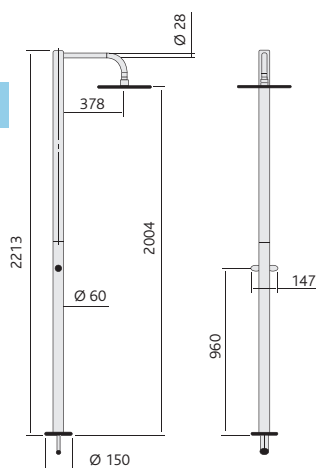

Colonne LUX

Désignation	Arrivée	Robinetterie	Pomme	Code	Prix*
Colonne pomme ronde	M1/2	2 têtes céramique	Ø300	111310R30	1900 €
Colonne pomme carrée	M1/2	2 têtes céramique	300x300	111310C30	1900 €

*Prix hors taxe

- Colonne LUX avec pomme de tête extra-plate grand format, ronde ou carrée, en INOX Ø 300 ou 300 x 300 mm.
- Mélangeur eau chaude et eau froide, avec manettes ergonomiques en laiton chromé.
- Alimentation par le sol.
- Système de vidange anti-gel.
- Structure Ø 60 mm tout INOX AISI 316L, résistance extrême à la corrosion.
- Hauteur sous pomme : 2 m.
- Pied Ø 150 mm.
- Débit 13L/min à 3 bars.
- **Corps de la colonne garanti 25 ans.**