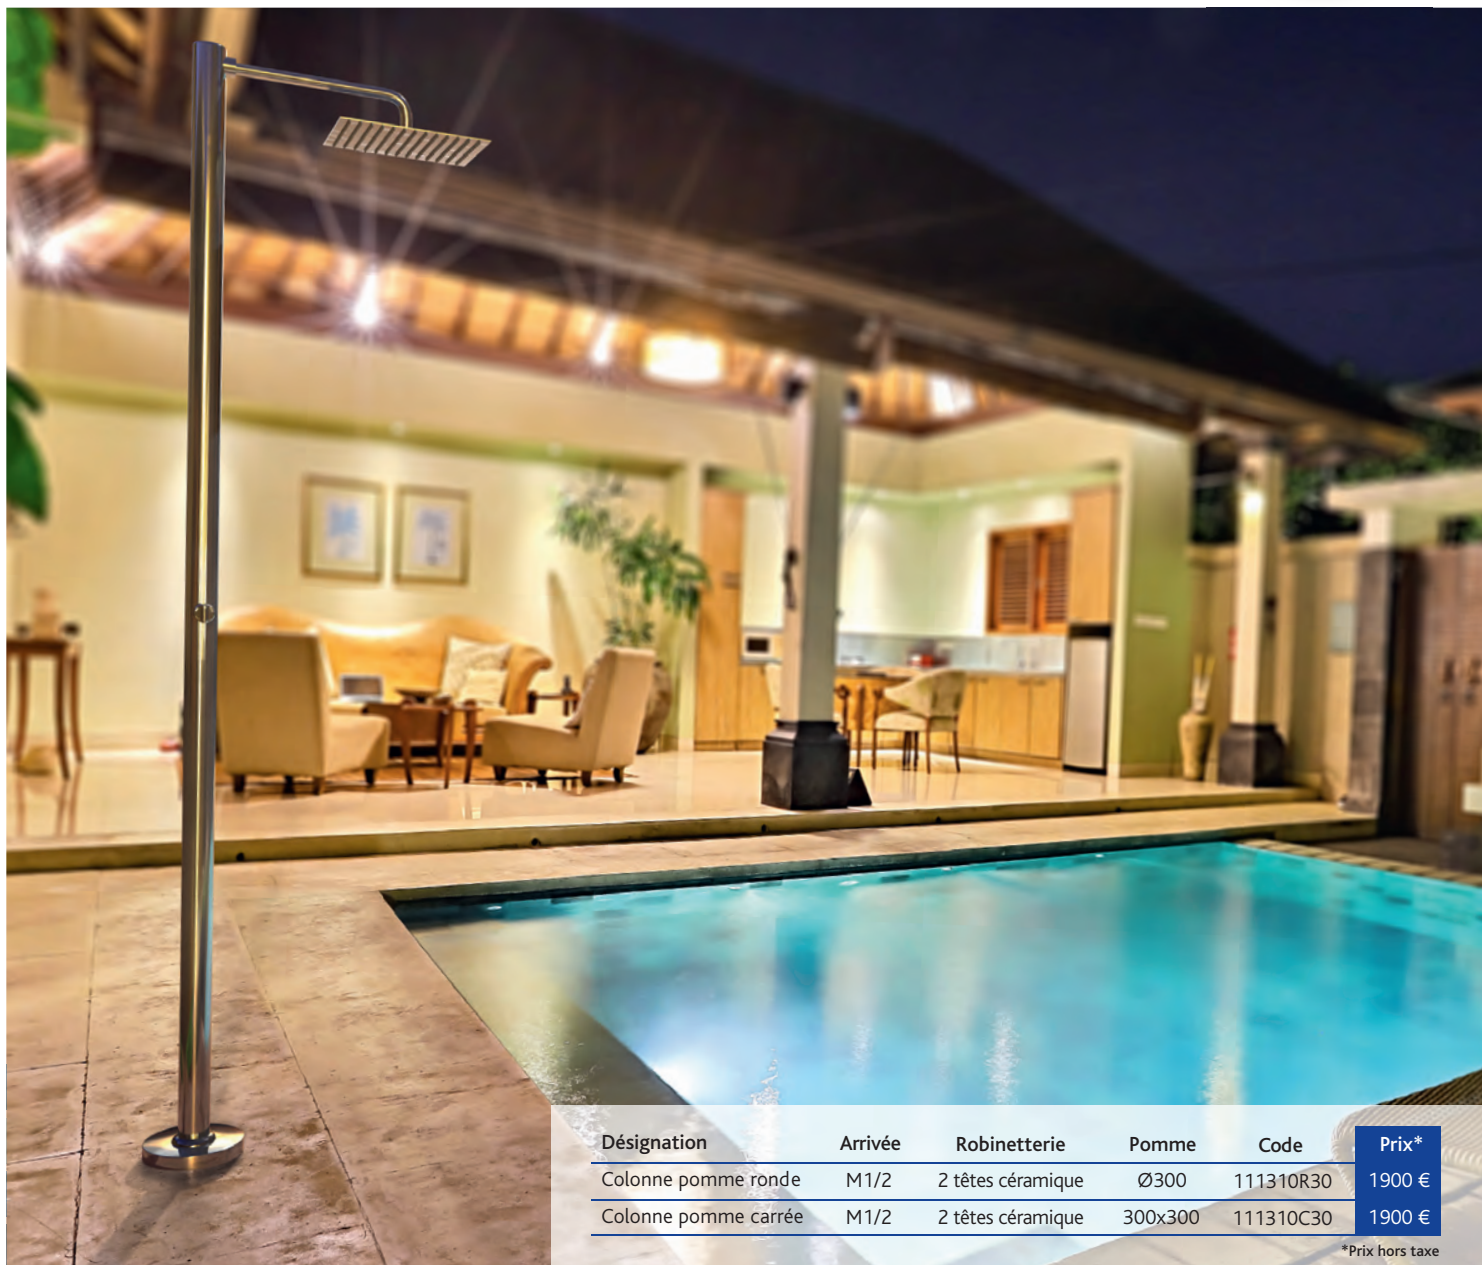

Colonne LUX

Désignation	Arrivée	Robinetterie	Pomme	Code	Prix*
Colonne pomme ronde	M1/2	2 têtes céramique	Ø300	111310R30	1900 €
Colonne pomme carrée	M1/2	2 têtes céramique	300x300	111310C30	1900 €

*Prix hors taxe

- Colonne LUX avec pomme de tête extra-plate grand format, ronde ou carrée, en INOX Ø 300 ou 300 x 300 mm.
- Mélangeur eau chaude et eau froide, avec manettes ergonomiques en laiton chromé.
- Alimentation par le sol.
- Système de vidange anti-gel.
- Structure Ø 60 mm tout INOX AISI 316L, résistance extrême à la corrosion.
- Hauteur sous pomme : 2 m.
- Pied Ø 150 mm.
- Débit 13L/min à 3 bars.
- **Corps de la colonne garanti 25 ans.**